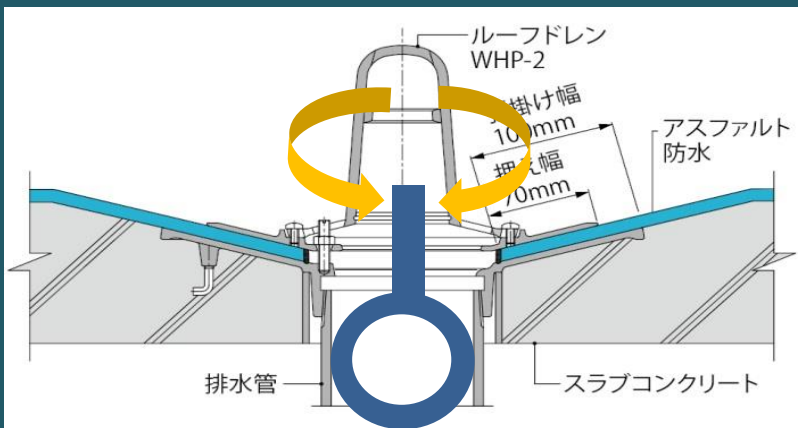

ルーフドレンスケール

正確なルーフドレン内径寸法測定

■ルーフドレンスケールをルーフドレンの排水口に挿入し180度回転させて計測してください。
*細かく且つ柔らかい土や異物は撤去できますが、アスファルト他硬い物はあらかじめ撤去してから計測してください

■弊社『CK・鉛ドレン』のスケールですので、他社製品の呼称サイズに適合しない場合がありますのでご注意ください。

■ スケールサイズ表 単位mm

Φ30	実寸	28
Φ40	実寸	38
Φ50	実寸	48
Φ60	実寸	58
Φ70	実寸	68
Φ80	実寸	78
Φ90	実寸	88
Φ100	実寸	98
Φ110	実寸	106
Φ120	実寸	116
Φ130	実寸	126
Φ140	実寸	136
Φ150	実寸	146

スケール小

Φ30～Φ100

スケール大

Φ110～Φ150

安全カバー付
大/小 1セット