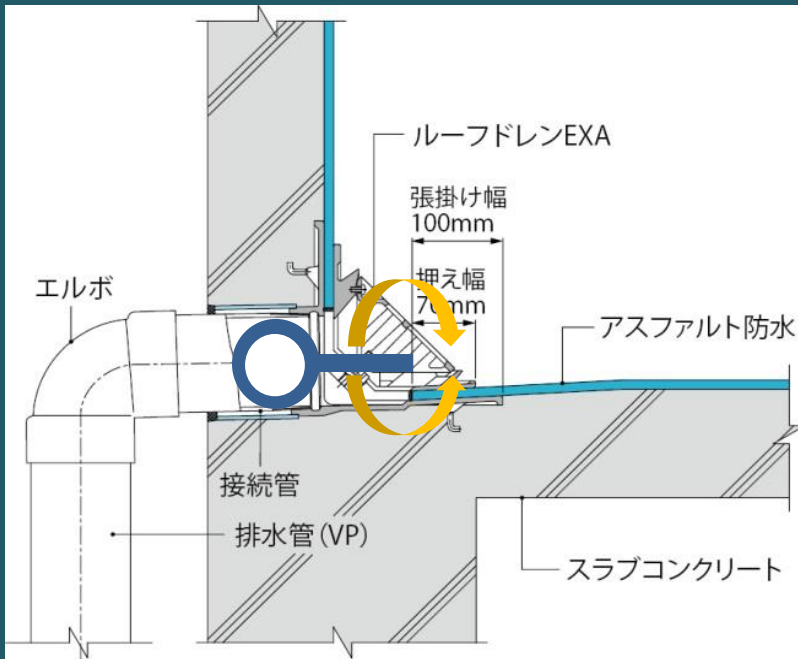

ルーフドレンスケール

正確なルーフドレン内径寸法測定

■ルーフドレンスケールをルーフドレンの排水口に挿入し180度回転させて計測してください。
*細かく且つ柔らかい土や異物は撤去できますが、アスファルト他硬い物はあらかじめ撤去してから計測してください

■弊社『CK・鉛ドレン』のスケールですので、他社製品の呼称サイズに適合しない場合がありますのでご注意ください。

■ スケールサイズ表 単位mm

Φ30	実寸	28
Φ40	実寸	38
Φ50	実寸	48
Φ60	実寸	58
Φ70	実寸	68
Φ80	実寸	78
Φ90	実寸	88
Φ100	実寸	98
Φ110	実寸	106
Φ120	実寸	116
Φ130	実寸	126
Φ140	実寸	136
Φ150	実寸	146

スケール小

Φ30～Φ100

スケール大

Φ110～Φ150

安全カバー付
大/小 1セット