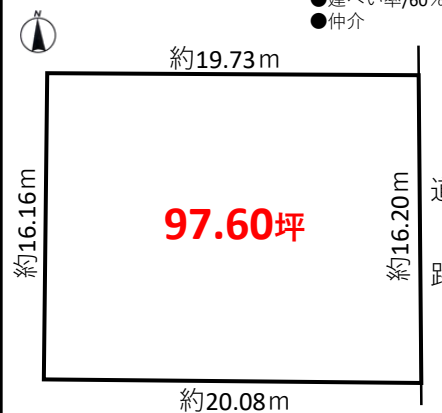

売地
御嵩町伏見 **680万円**

★伏見小学校
まで徒歩**2分**！
★平坦地！
★広びろ
敷地**97坪**！

★建物は売主に解体更地渡し！

売地
御嵩町伏見 **798万円**

★南向き！・陽当り良好！
★伏見小学校まで徒歩**3分**！

売地 ★6区画分譲地 ★名鉄明智駅まで
可児市平貝戸 残り**2区画**！ 徒歩約**3分**！

★カインズホームやオークワまで**500m**！

●所在/可児市平貝戸字前田●交通/名鉄広見線明智駅徒歩約3分●地目/宅地予定●
用途/無指定●建ぺい率/60%●容積率/200%●接道/南側●(仲介)