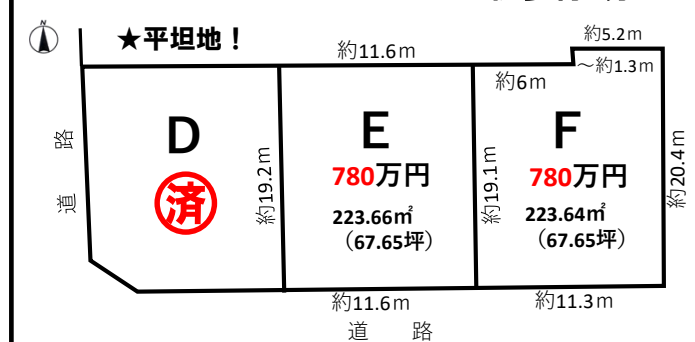

売地
御嵩町伏見 **680万円**

★伏見小学校
まで徒歩**2分**！
★平坦地！
★広びろ
敷地**97坪**！

★建物は売主に解体更地渡し！

売地
御嵩町伏見 **798万円**

★南向き！・陽当り良好！
★伏見小学校まで徒歩**3分**！

売地 ★6区画分譲地 ★名鉄明智駅まで
可児市平貝戸 残り**2区画**！ 徒歩約**3分**！

★カインズホームやオークワまで**500m**！

●所在/可児市平貝戸字前田●交通/名鉄広見線明智駅徒歩約3分●地目/宅地予定●
用途/無指定●建ぺい率/60%●容積率/200%●接道/南側●(仲介)