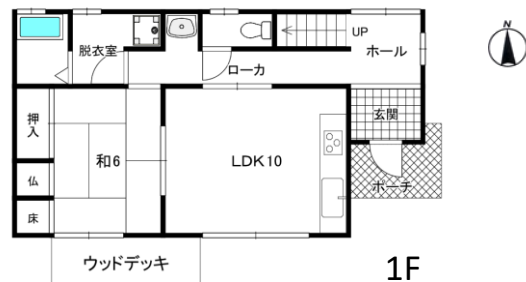

**お庭でグリーンライフ
も楽しめます！！**

★リフォーム済！
★ハウス
クリーニング済！
美邸です！

★土地**83坪**！ 南向き・陽当り良好！
★駐車**2台**！ ★伏見小学校・共和中学校

中古住宅
御嵩町御嵩 **858万円**

●所在/可児郡御嵩町御嵩字南山●交通/名鉄広見
線御嵩駅徒歩約12分●土地/164.52㎡ (49.76坪)
●建物/98.25㎡ (29.11㎡) ●構造/木造瓦葺2階建
●築年/平成4年6月 (売主)