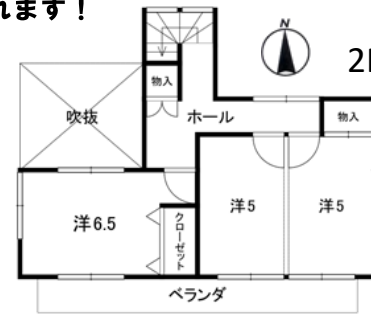

特選 リフォーム済み中古住宅と売地 特集

QRコードを読み取るとホームページで
物件の詳細や写真などもご覧いただけます！

中古住宅
御嵩町伏見 **830万円**

●所在/可児郡御嵩町伏見字念事ヶ平●
交通/名鉄広見線明智駅約1800m●土地
/274.60 (83.06坪) ●建物/90.24㎡
(27.29㎡) ●構造/木造瓦葺2階建●築
年/平成8年4月●仲介

●返済例 25年返済3年固定金利0.75%で算出
ボーナス 支払無し
頭金 **0円**
毎月 **30,350円**
(年12回)

**お庭でグリーンライフ
も楽しめます！！**

★リフォーム済！
★ハウス
クリーニング済！
美邸です！

★土地**83坪**！ 南向き・陽当り良好！
★駐車**2台**！ ★伏見小学校・共和中学校

中古住宅
御嵩町御嵩 **858万円**

●所在/可児郡御嵩町御嵩字南山●交通/名鉄広見
線御嵩駅徒歩約12分●土地/164.52㎡ (49.76坪)
●建物/98.25㎡ (29.11㎡) ●構造/木造瓦葺2階建
●築年/平成4年6月 (売主)

スキップフロアのリビングダイニング！
天井も高く空間が広く感じられます！
是非、ご見学ください！

★カースペース**2台**！

ただ今、
外壁塗装工事
しています！

★Vドラッグまで**783m**！

●返済例 25年返済3年固定金利0.75%で算出
ボーナス 支払無し
頭金 **0円**
毎月 **31,373円**
(年12回)

★オール電化！

ただいま**リフォーム中**！

- ●外壁塗装
- ●外部階段塗装
- ●全居室クロス張り替え
- ●襖張り替え
- ●障子張り替え
- ●浴室ユニットバス新品へ交換
- ●洗面化粧台新品へ交換
- ●カメラ付きインターホン取り付け
- ●庭木剪定
- ●ハウスクリーニング
- ●白蟻予防工事

売地
御嵩町伏見 **680万円**

★伏見小学校
まで徒歩**2分**！
★平坦地！
★広びろ
敷地**97坪**！

★建物は売主に解体更地渡し！

売地
御嵩町伏見 **798万円**

★南向き！・陽当り良好！
★伏見小学校まで徒歩**3分**！

売地 ★6区画分譲地 ★名鉄明智駅まで
可児市平貝戸 残り**2区画**！ 徒歩約**3分**！

★カインズホームやオークワまで**500m**！

●所在/可児市平貝戸字前田●交通/名鉄広見線明智駅徒歩約3分●地目/宅地予定●
用途/無指定●建ぺい率/60%●容積率/200%●接道/南側●(仲介)

中古住宅・土地
買取・仲介引受けます。
(相談無料・プライバシー厳守)

とちいえ 暮らし
永健不動産

〒505-0121 可児郡御嵩町中2511-1
0574 67-5115
FAX (0574)67-1113

広告有効期限：令和2年3月末日
e-mail: fudousan@eiken-real.jp

LINE
LINEでも
お問い合わせ
できます！
ID検索 @via7324u