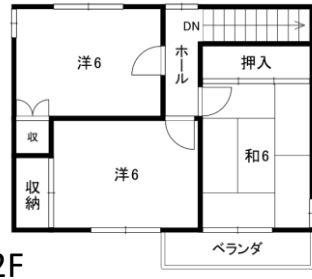

**お庭でグリーンライフ
も楽しめます！！**

★リフォーム済！
★ハウス
クリーニング済！
美邸です！

★土地**83坪**！ 南向き・陽当り良好！
★駐車**2台**！ ★伏見小学校・共和中学校

中古住宅
御嵩町御嵩 **858万円**

●所在/可児郡御嵩町御嵩字南山●交通/名鉄広見
線御嵩駅徒歩約12分●土地/164.52㎡ (49.76坪)
●建物/98.25㎡ (29.11㎡) ●構造/木造瓦葺2階建
●築年/平成4年6月 (売主)