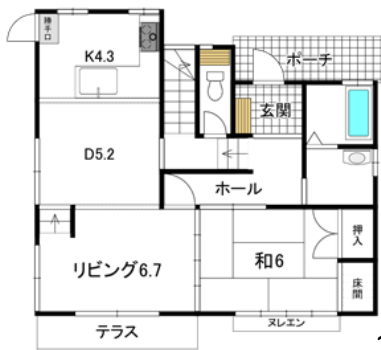

スキップフロアのリビングダイニング！
天井も高く空間が広く感じられます！
是非、ご見学ください！

★カースペース**2台**！

ただ今、
外壁塗装工事
しています！

★Vドラッグまで**783m**！

●返済例 25年返済3年固定金利0.75%で算出
ボーナス 支払無し
頭金 **0円**
毎月 **31,373円**
(年12回)

★オール電化！

ただいま**リフォーム中**！

- 外壁塗装
- 外部階段塗装
- 全居室クロス張り替え
- 襖張り替え
- 障子張り替え
- 浴室ユニットバス新品へ交換
- 洗面化粧台新品へ交換
- カメラ付きインターホン取り付け
- 庭木剪定
- ハウスクリーニング
- 白蟻予防工事