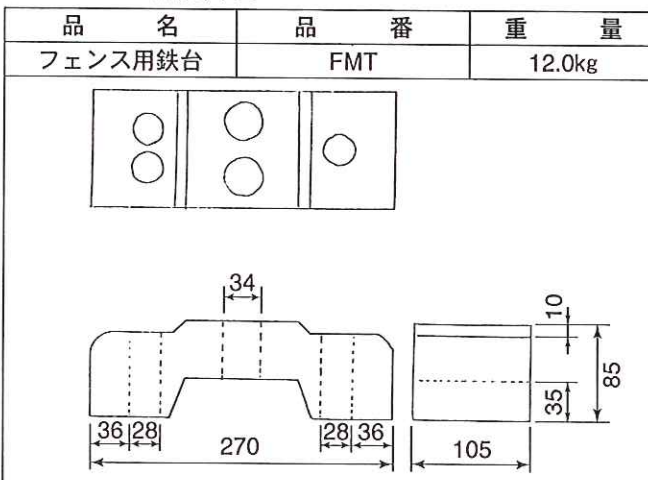

OKマット

特長

- 配筋上の足場用板
- スラブ配筋が保護されます
- パイプレーターの棒も入ります
- 配筋上でスリップ止め効果があります

ガードスタンド

デザインフェンス

フェンス用鉄台

その他の保安用品

品名	品番	重量
カラーコーン	CLC700	H700
コーンバー	CB2M	2.0m
コーンベット	CBD	2.0kg
フェンス用シート	FNSBS	H900×W1700
フェンス用H鋼スタンド	FNHS	
H鋼フェンスサポート	HFNS	1.0m
フェンス用ジョイント金具	FNJK	
プラスチックフェンス	PF1215	W1500×H1200
3段フェンス	SF1818	W1800×H1900
扉フェンス	TF0918	W900×H1800
チューブライト	TBL10M	10.0m
チューブライト用コントローラー	TBLC	
点滅灯	TENMETU	