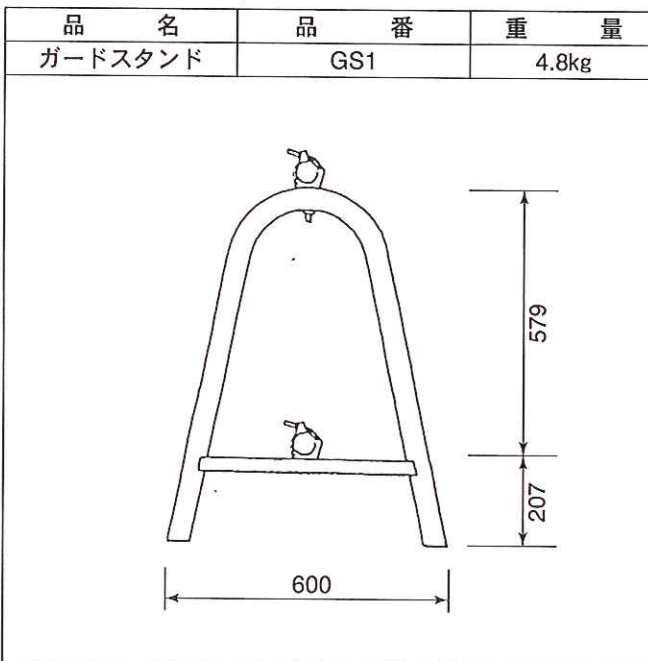

OKマット

特長

- 配筋上の足場用板
- スラブ配筋が保護されます
- パイプレーターの棒も入ります
- 配筋上でスリップ止め効果があります

ガードスタンド

デザインフェンス

フェンス用鉄台

その他の保安用品

品名	品番	重量
カラーコーン	CLC700	H700
コーンバー	CB2M	2.0m
コーンベット	CBD	2.0kg
フェンス用シート	FNSBS	H900×W1700
フェンス用H鋼スタンド	FNHS	
H鋼フェンスサポート	HFNS	1.0m
フェンス用ジョイント金具	FNJK	
プラスチックフェンス	PF1215	W1500×H1200
3段フェンス	SF1818	W1800×H1900
扉フェンス	TF0918	W900×H1800
チューブライト	TBL10M	10.0m
チューブライト用コントローラー	TBLC	
点滅灯	TENMETU	