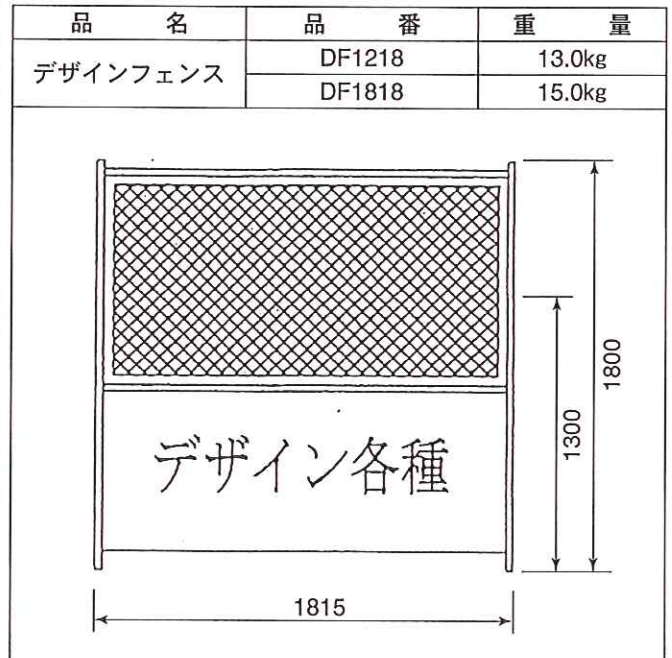

OKマット

特長

- 配筋上の足場用板
- スラブ配筋が保護されます
- パイプレーターの棒も入ります
- 配筋上でスリップ止め効果があります

ガードスタンド

デザインフェンス

フェンス用鉄台

その他の保安用品

品名	品番	重量
カラーコーン	CLC700	H700
コーンバー	CB2M	2.0m
コーンベット	CBD	2.0kg
フェンス用シート	FNSBS	H900×W1700
フェンス用H鋼スタンド	FNHS	
H鋼フェンスサポート	HFNS	1.0m
フェンス用ジョイント金具	FNJK	
プラスチックフェンス	PF1215	W1500×H1200
3段フェンス	SF1818	W1800×H1900
扉フェンス	TF0918	W900×H1800
チューブライト	TBL10M	10.0m
チューブライト用コントローラー	TBLC	
点滅灯	TENMETU	