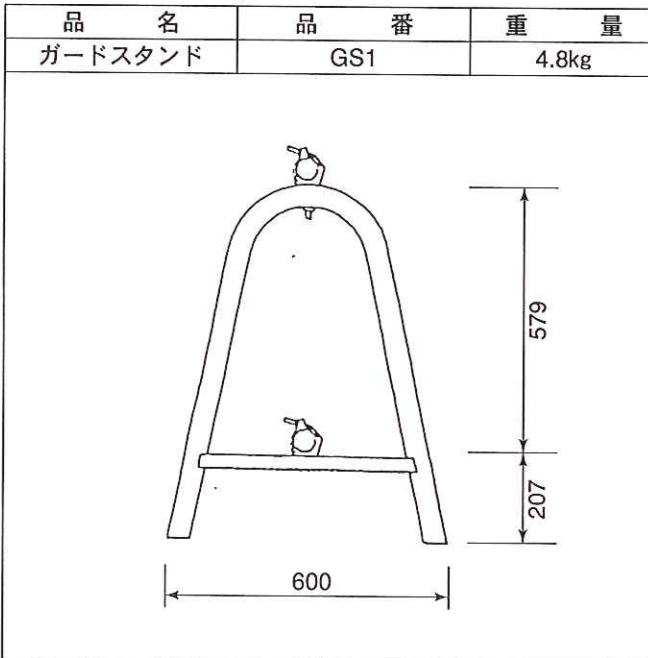

OKマット

特長

- 配筋上の足場用板
- スラブ配筋が保護されます
- パイプレーターの棒も入ります
- 配筋上でスリップ止め効果があります

ガードスタンド

デザインフェンス

フェンス用鉄台

その他の保安用品

品名	品番	重量
カラーコーン	CLC700	H700
コーンバー	CB2M	2.0m
コーンベット	CBD	2.0kg
フェンス用シート	FNSBS	H900×W1700
フェンス用H鋼スタンド	FNHS	
H鋼フェンスサポート	HFNS	1.0m
フェンス用ジョイント金具	FNJK	
プラスチックフェンス	PF1215	W1500×H1200
3段フェンス	SF1818	W1800×H1900
扉フェンス	TF0918	W900×H1800
チューブライト	TBL10M	10.0m
チューブライト用コントローラー	TBLC	
点滅灯	TENMETU	