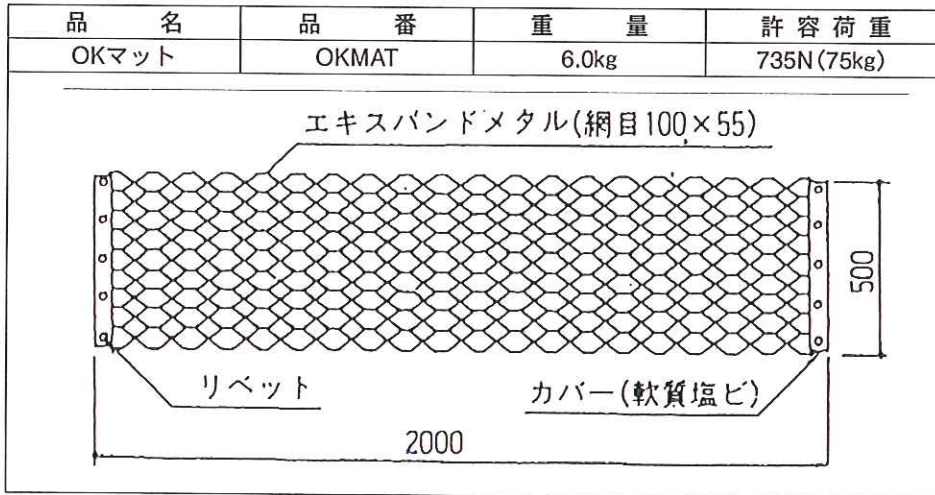

OKマット

特長

- 配筋上の足場用板
- スラブ配筋が保護されます
- パイプレーターの棒も入ります
- 配筋上でスリップ止め効果があります

ガードスタンド

デザインフェンス

フェンス用鉄台

その他の保安用品

品名	品番	重量
カラーコーン	CLC700	H700
コーンバー	CB2M	2.0m
コーンベット	CBD	2.0kg
フェンス用シート	FNSBS	H900×W1700
フェンス用H鋼スタンド	FNHS	
H鋼フェンスサポート	HFNS	1.0m
フェンス用ジョイント金具	FNJK	
プラスチックフェンス	PF1215	W1500×H1200
3段フェンス	SF1818	W1800×H1900
扉フェンス	TF0918	W900×H1800
チューブライト	TBL10M	10.0m
チューブライト用コントローラー	TBLC	
点滅灯	TENMETU	