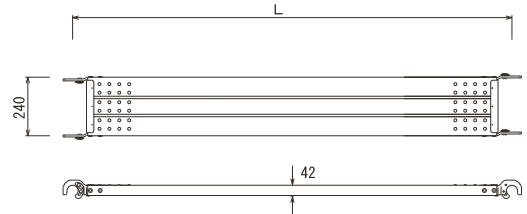

品名	L(mm)	品番	製品重量	許容荷重
布板 W500	L 1800	YK518	16.8kg	2.45KN(250kg)
	L 1500	YK515	14.6kg	2.45KN(250kg)
	L 1200	YK512	11.8kg	2.45KN(250kg)
	L 900	YK509	9.3kg	2.45KN(250kg)
	L 600	YK506	6.1kg	2.45KN(250kg)

品名	L(mm)	品番	製品重量	許容荷重
布板 W240	L 1800	YK218	8.7kg	1.17KN(120kg)
	L 1500	YK215	7.5kg	1.17KN(120kg)
	L 1200	YK212	6.2kg	1.17KN(120kg)
	L 900	YK209	5.0kg	1.17KN(120kg)
	L 600	YK206	3.8kg	1.17KN(120kg)

品名	品番	製品重量	許容荷重
開閉式布板	HYA518	13.0kg	2.45KN(250kg)
トラップ	HYAT	6.0kg	

使用目的	600幅建枠用はしご
	ローリングタワー用内部はしご
	エレベーター内部足場用の内部はしご

●トラップ使用例

●トラップ収納時