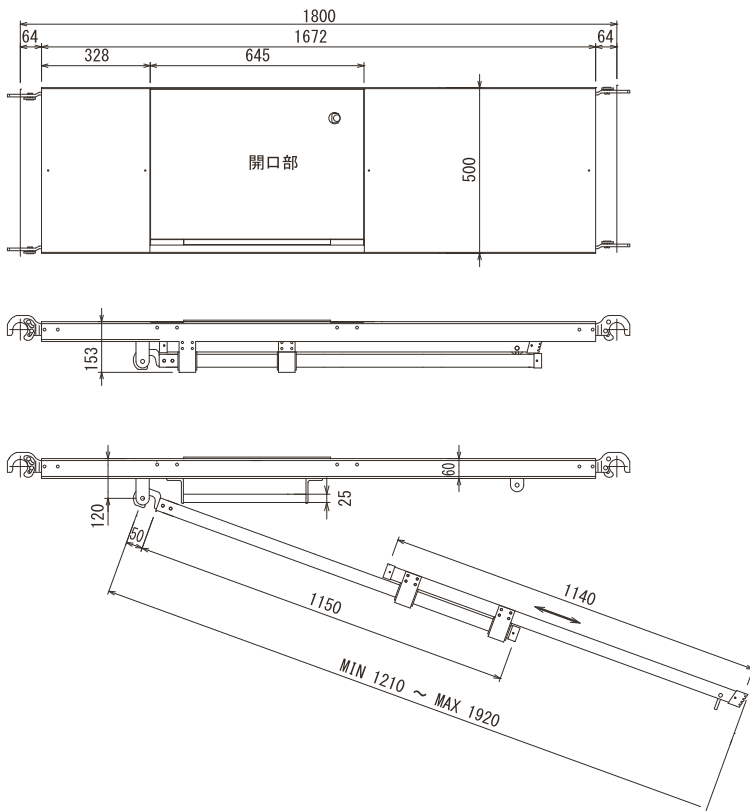

品名	L(mm)	品番	製品重量	許容荷重
布板 W500	L 1800	YK518	16.8kg	2.45KN(250kg)
	L 1500	YK515	14.6kg	2.45KN(250kg)
	L 1200	YK512	11.8kg	2.45KN(250kg)
	L 900	YK509	9.3kg	2.45KN(250kg)
	L 600	YK506	6.1kg	2.45KN(250kg)

品名	L(mm)	品番	製品重量	許容荷重
布板 W240	L 1800	YK218	8.7kg	1.17KN(120kg)
	L 1500	YK215	7.5kg	1.17KN(120kg)
	L 1200	YK212	6.2kg	1.17KN(120kg)
	L 900	YK209	5.0kg	1.17KN(120kg)
	L 600	YK206	3.8kg	1.17KN(120kg)

品名	品番	製品重量	許容荷重
開閉式布板	HYA518	13.0kg	2.45KN(250kg)
トラップ	HYAT	6.0kg	

使用目的	600幅建枠用はしご
	ローリングタワー用内部はしご
	エレベーター内部足場用の内部はしご

●トラップ使用例

●トラップ収納時