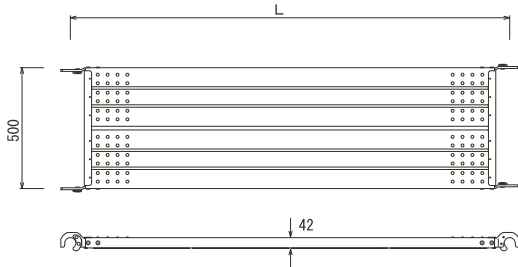

品名	L(mm)	品番	製品重量	許容荷重
布板 W500	L 1800	YK518	16.8kg	2.45KN(250kg)
	L 1500	YK515	14.6kg	2.45KN(250kg)
	L 1200	YK512	11.8kg	2.45KN(250kg)
	L 900	YK509	9.3kg	2.45KN(250kg)
	L 600	YK506	6.1kg	2.45KN(250kg)

品名	L(mm)	品番	製品重量	許容荷重
布板 W240	L 1800	YK218	8.7kg	1.17KN(120kg)
	L 1500	YK215	7.5kg	1.17KN(120kg)
	L 1200	YK212	6.2kg	1.17KN(120kg)
	L 900	YK209	5.0kg	1.17KN(120kg)
	L 600	YK206	3.8kg	1.17KN(120kg)

品名	品番	製品重量	許容荷重
開閉式布板	HYA518	13.0kg	2.45KN(250kg)
トラップ	HYAT	6.0kg	

使用目的	600幅建枠用はしご
	ローリングタワー用内部はしご
	エレベーター内部足場用の内部はしご

●トラップ使用例

●トラップ収納時