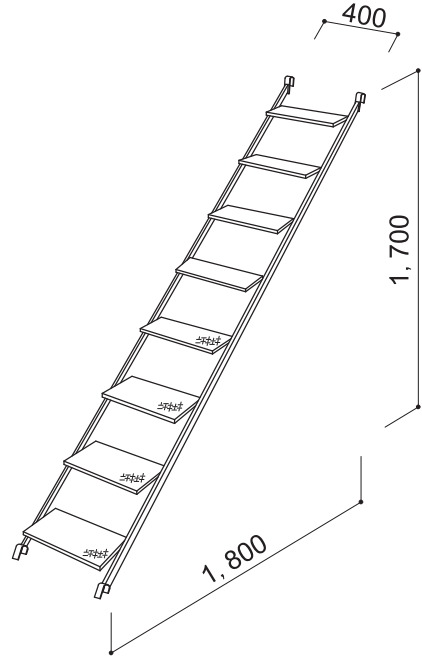

品名	品番	重量
アルミ製階段	AKS1718	12.0kg

品名	品番	重量
階段	KS1718H	27.5kg

品名	品番	重量
垂直梯子	SRT17A	9.1kg

品名	品番	重量
上部梯子	JRH	5.0kg

昇降時には、上部手摺を外して下さい。
 上での作業時には、外した手摺を取付けてから行って下さい。