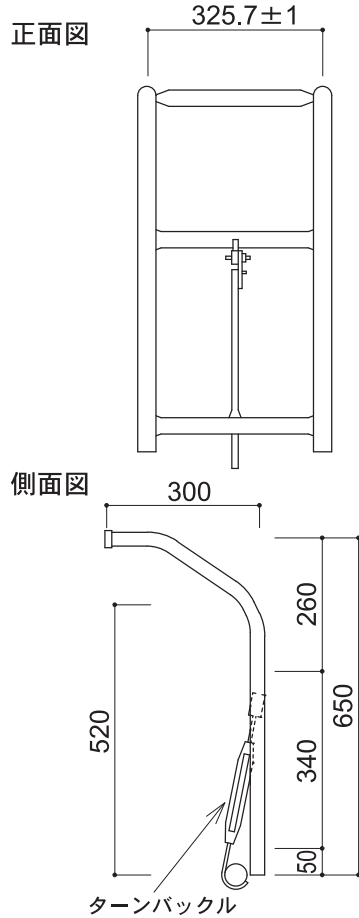

品名	品番	重量
アルミ製階段	AKS1718	12.0kg

品名	品番	重量
階段	KS1718H	27.5kg

品名	品番	重量
垂直梯子	SRT17A	9.1kg

品名	品番	重量
上部梯子	JRH	5.0kg

昇降時には、上部手摺を外して下さい。
 上での作業時には、外した手摺を取付けてから行って下さい。