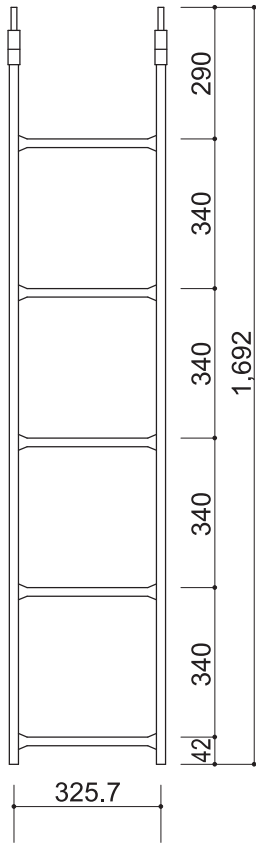

品名	品番	重量
アルミ製階段	AKS1718	12.0kg

品名	品番	重量
階段	KS1718H	27.5kg

品名	品番	重量
垂直梯子	SRT17A	9.1kg

品名	品番	重量
上部梯子	JRH	5.0kg

昇降時には、上部手摺を外して下さい。
 上での作業時には、外した手摺を取付けてから行って下さい。