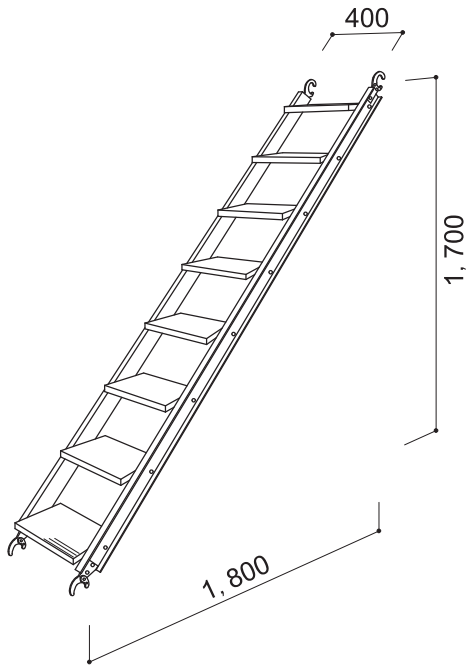

品名	品番	重量
アルミ製階段	AKS1718	12.0kg

品名	品番	重量
階段	KS1718H	27.5kg

品名	品番	重量
垂直梯子	SRT17A	9.1kg

品名	品番	重量
上部梯子	JRH	5.0kg

昇降時には、上部手摺を外して下さい。
 上での作業時には、外した手摺を取付けてから行って下さい。