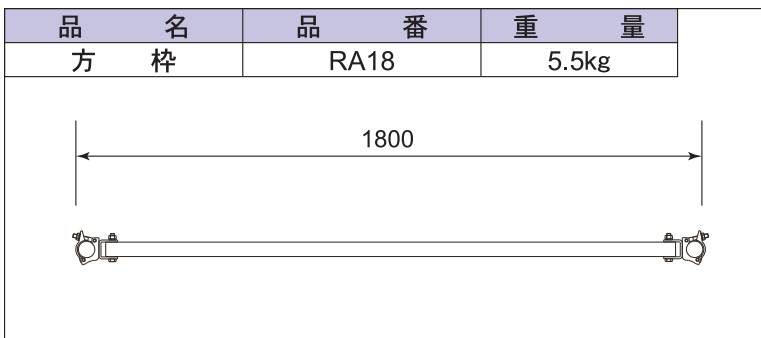

(B.N1/2×25 8本必要) 販売

梁枳の1セットの数量		
2スパン用(HL36)	2	1(梁上ベース)
3スパン用(HL54)	2	2(梁上ベース)
4スパン用(HL72)	4	3(梁上ベース)
方 枳	4	
梁 受 金 具	4	