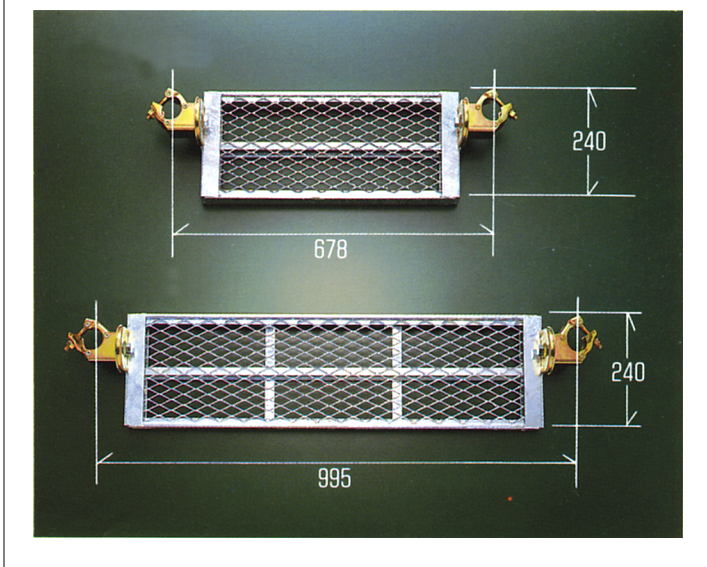

自在ステップ

品名	品番	ステップ巾(mm)	重量
自在ステップ	JSH	553	6.5kg
	JS900	870	7.7kg

特長

●自由自在に角度調整、確実な固定

調整カップラーの円周上にある穴に固定板の爪がガッチリとくい込むロック機能になっているため、踏板を水平に保つことができ、角度の調整も自由自在。使用時におけるスベリ等の不安は一切ありません。

特長

- 枠組足場の最上部に簡単に取付けが出来る。
- フレームが42.7φのパイプで作られていますので頑丈です。
- クランプ等で根太材を取付ける事が出来ます。