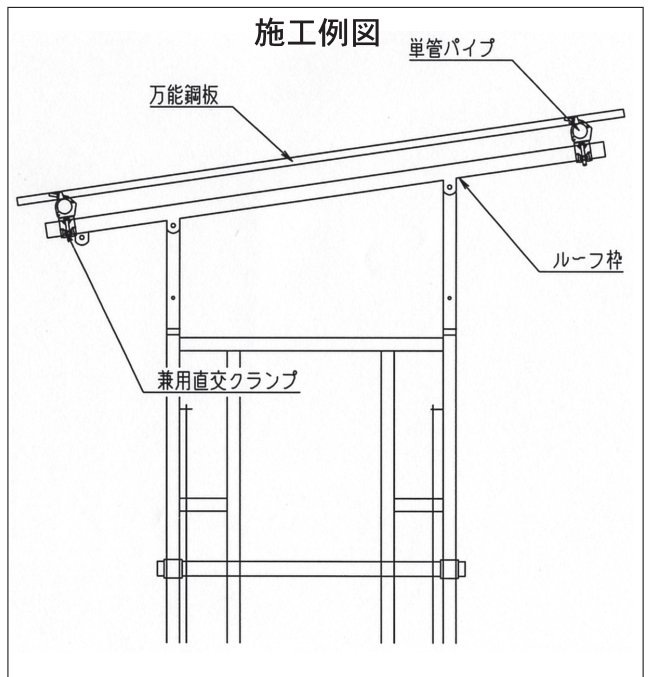

自在ステップ

品名	品番	ステップ巾(mm)	重量
自在ステップ	JSH	553	6.5kg
	JS900	870	7.7kg

特長

●自由自在に角度調整、確実な固定

調整カップラーの円周上にある穴に固定板の爪がガッチリとくい込むロック機能になっているため、踏板を水平に保つことができ、角度の調整も自由自在。使用時におけるスベリ等の不安は一切ありません。

特長

- 枠組足場の最上部に簡単に取付けが出来る。
- フレームが42.7φのパイプで作られていますので頑丈です。
- クランプ等で根太材を取付ける事が出来ます。