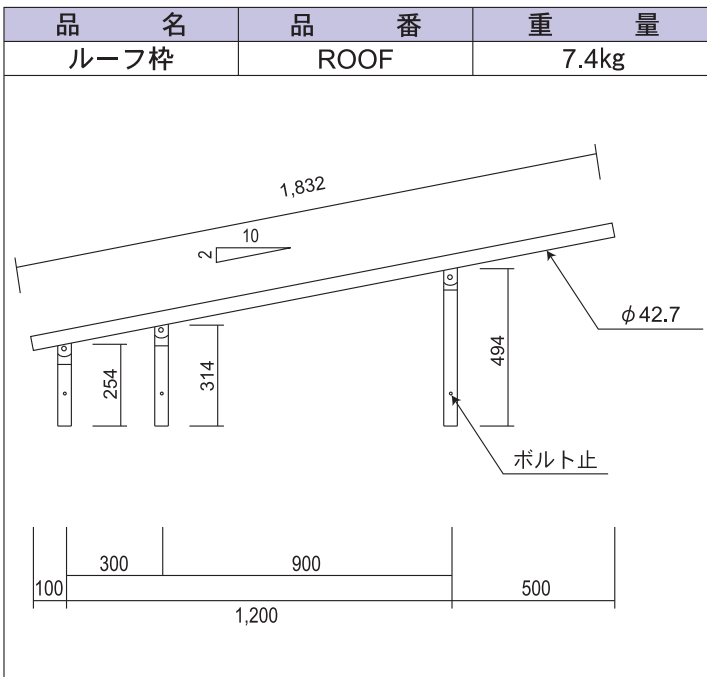

自在ステップ

品名	品番	ステップ巾(mm)	重量
自在ステップ	JSH	553	6.5kg
	JS900	870	7.7kg

特長

●自由自在に角度調整、確実な固定

調整カップラーの円周上にある穴に固定板の爪がガッチリとくい込むロック機能になっているため、踏板を水平に保つことができ、角度の調整も自由自在。使用時におけるスベリ等の不安は一切ありません。

特長

- 枠組足場の最上部に簡単に取付けが出来る。
- フレームが42.7φのパイプで作られていますので頑丈です。
- クランプ等で根太材を取付ける事が出来ます。