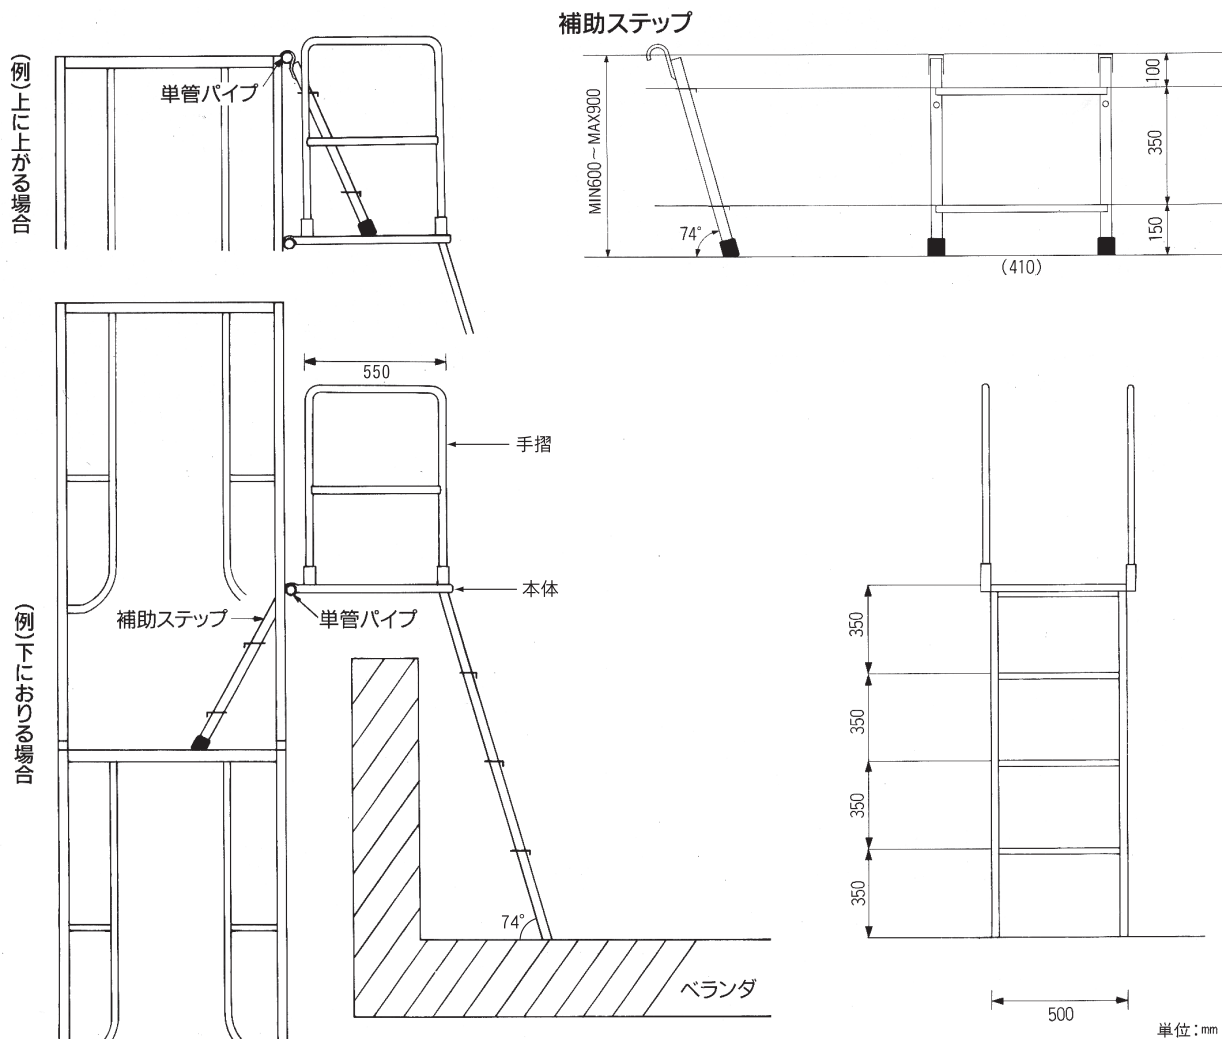

品名	品番	重量
ベランダステージ本体	BSH	15.0kg
ベランダステージ手摺	BST	
ベランダステージ補助ステップ	BSHS	5.0kg

特長

- 手摺付きで安全に渡れます。
- 軽量で折りたたみ式なので設置が簡単です。

注意

- 折りたたみの際、手や指をはさまないようにして下さい。
- ベランダステージ本体及び補助ステップは、かならず両方のフックをかけて下さい。