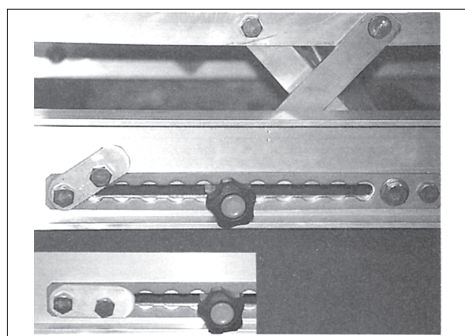

# タラップ1枚、動かすだけで 角度調整OK!

枠組足場用42.7φ・単管用48.6φパイプにも対応ができ  
傾斜角度は20°～65°の自在タラップ。

- つかみ金具はロック、解除がスムーズに行える安全設計です。
- 仕上は亜鉛メッキを採用しています。
- 対応パイプ径は42.7φ～48.6φです。

- 角度調整によりレールに沿ってツマミが動きます。
- ステップが水平になった地点でツマミをレールのガイドに押し込み、しめ込みます

品名	品番	L	本体重量	手摺総重量	ステップ数	許容荷重
ラクラクタラップ	RKLT38	3850mm	35kg	47kg	11段	1960N(200kg)
	RKLT24	2450mm	21kg	28kg	7段	1960N(200kg)
	RKLT14	1400mm	14kg	19kg	4段	1960N(200kg)