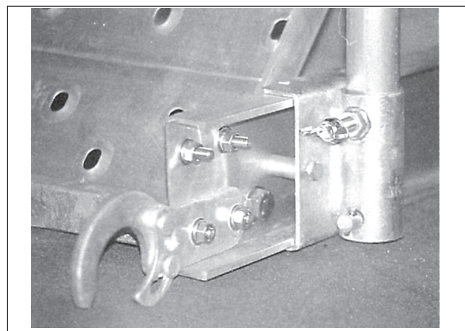

# タラップ1枚、動かすだけで 角度調整OK!

枠組足場用42.7φ・単管用48.6φパイプにも対応ができ  
傾斜角度は20°～65°の自在タラップ。

- つかみ金具はロック、解除がスムーズに行える安全設計です。
- 仕上は亜鉛メッキを採用しています。
- 対応パイプ径は42.7φ～48.6φです。

- 角度調整によりレールに沿ってツマミが動きます。
- ステップが水平になった地点でツマミをレールのガイドに押し込み、しめ込みます

品名	品番	L	本体重量	手摺総重量	ステップ数	許容荷重
ラクラクタラップ	RKLT38	3850mm	35kg	47kg	11段	1960N(200kg)
	RKLT24	2450mm	21kg	28kg	7段	1960N(200kg)
	RKLT14	1400mm	14kg	19kg	4段	1960N(200kg)