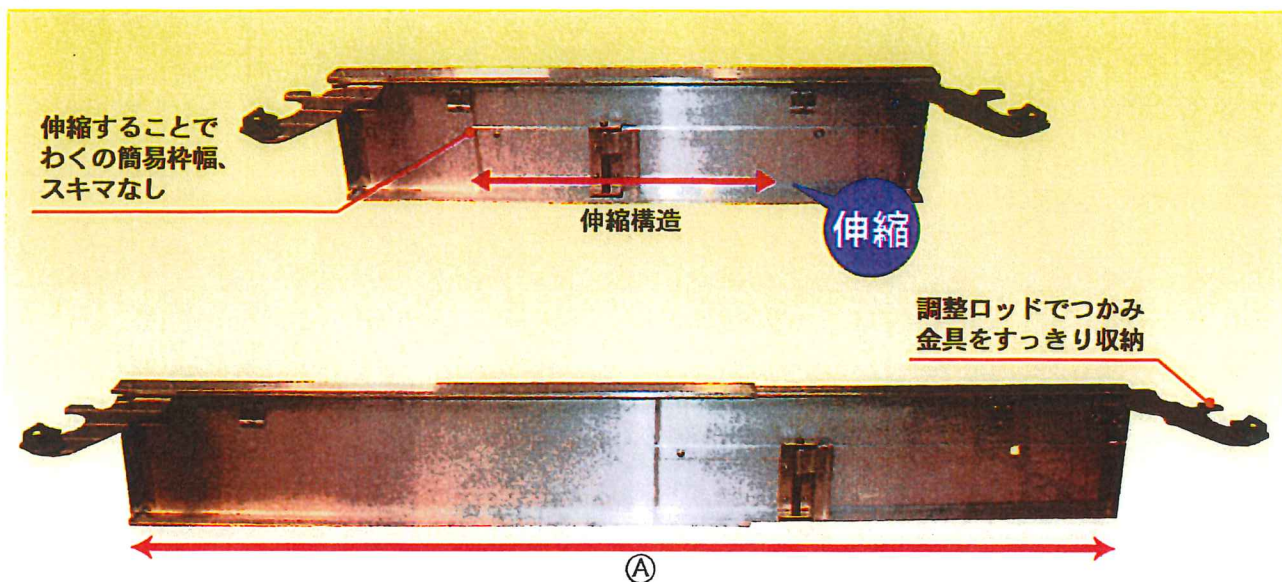

- 取付、取外しは工具不要でスピーディー！
- 伸縮構造で、両端部にスキマなく取付可能！
- メーター、インチサイズ兼用、さらに1209は900(914)(1219)も兼用！
- 製品はフラットに収納可能、積み重ねもズレ止め付きでコンパクト！
- 軽量でサビに強いアルミ合金製！

型 式	対応建枠(mm)	寸法 A	対応パイプ径(φ)	質量(kg)
NFG06TA	600・610	434~567	42.7	1.2
NFG1209TA	900・914・1200・1219	734~1176	42.7	1.9