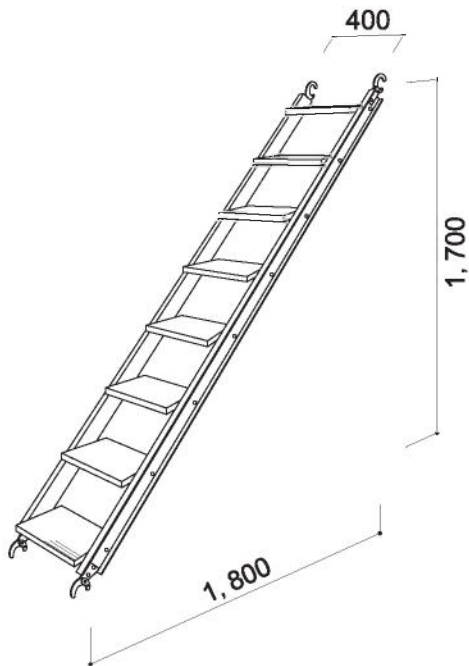

品名	品番	重量
アルミ製階段	AKS1718	12.0kg

品名	品番	重量
階段	KS1718H	27.5kg

品名	品番	重量
垂直梯子	SRT17A	9.1kg

品名	品番	重量
上部梯子	JRH	5.0kg

昇降時には、上部手摺を外して下さい。
 上での作業時には、外した手摺を取付けてから行って下さい。