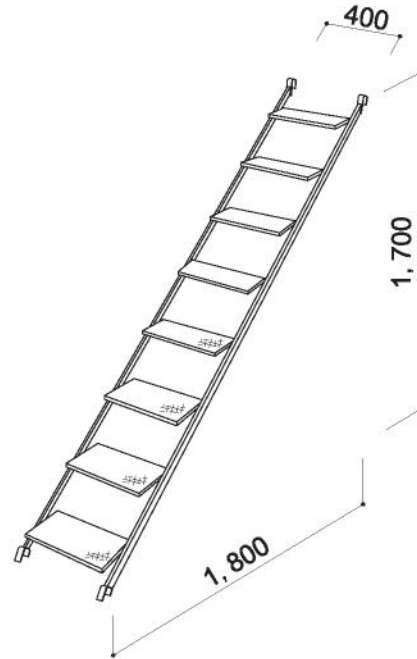

品名	品番	重量
アルミ製階段	AKS1718	12.0kg

品名	品番	重量
階段	KS1718H	27.5kg

品名	品番	重量
垂直梯子	SRT17A	9.1kg

品名	品番	重量
上部梯子	JRH	5.0kg

昇降時には、上部手摺を外して下さい。
 上での作業時には、外した手摺を取付けてから行って下さい。