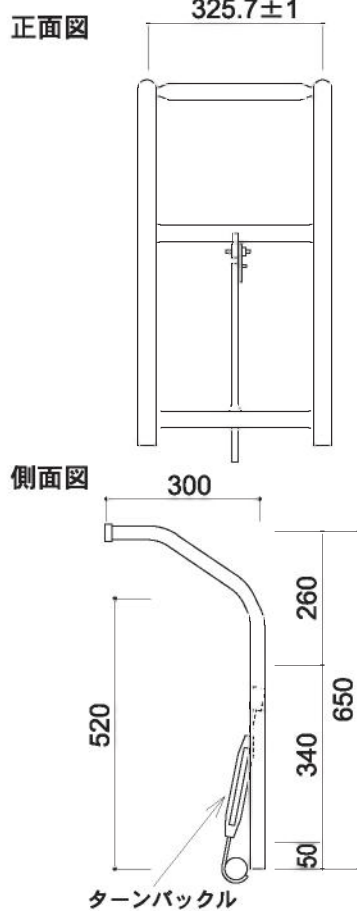

品名	品番	重量
アルミ製階段	AKS1718	12.0kg

品名	品番	重量
階段	KS1718H	27.5kg

品名	品番	重量
垂直梯子	SRT17A	9.1kg

品名	品番	重量
上部梯子	JRH	5.0kg

昇降時には、上部手摺を外して下さい。
 上での作業時には、外した手摺を取付けてから行って下さい。