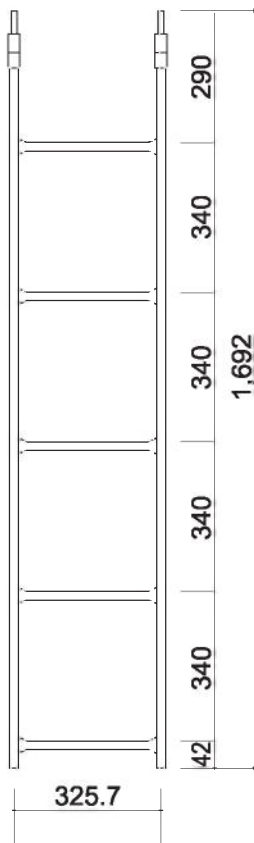

品名	品番	重量
アルミ製階段	AKS1718	12.0kg

品名	品番	重量
階段	KS1718H	27.5kg

品名	品番	重量
垂直梯子	SRT17A	9.1kg

品名	品番	重量
上部梯子	JRH	5.0kg

昇降時には、上部手摺を外して下さい。
 上での作業時には、外した手摺を取付けてから行って下さい。