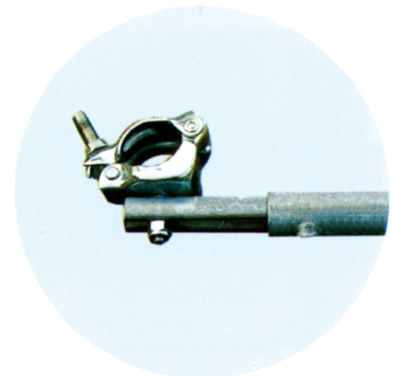

品名	品番	製品重量
階段手摺枠	KT	14.8kg

品名	品番	製品重量
KT用ネット	KTNET	1.0kg

KT腕木端部

品名	品番	製品重量
階段用手摺	AT-2	5.7kg

AT-2端部