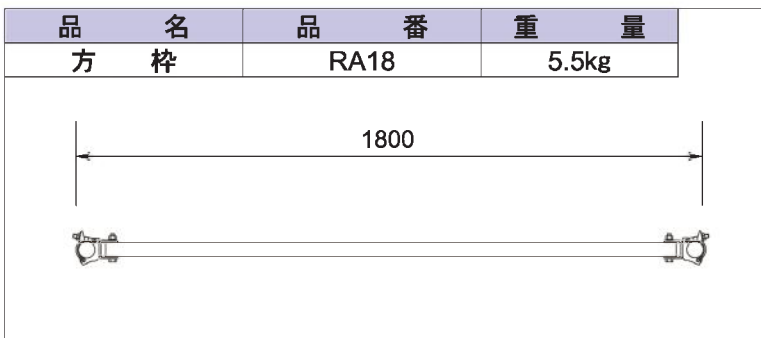

(B.N1/2×25 8本必要) 販売

梁枳の1セットの数量		
2スパン用(HL36)	2	1(梁上ベース)
3スパン用(HL54)	2	2(梁上ベース)
4スパン用(HL72)	4	3(梁上ベース)
方枳	4	
梁受金具	4	