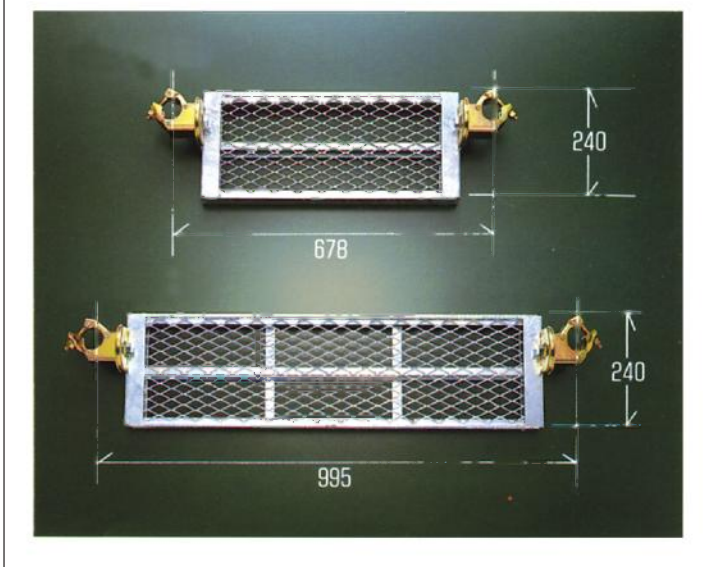

自在ステップ

品名	品番	ステップ巾(mm)	重量
自在ステップ	JSH	553	6.5kg
	JS900	870	7.7kg

特長

●自由自在に角度調整、確実な固定

調整カップラーの円周上にある穴に固定板の爪がガッチリとくい込むロック機能になっているため、踏板を水平に保つことができ、角度の調整も自由自在。使用時におけるスベリ等の不安は一切ありません。

特長

- 枠組足場の最上部に簡単に取付けが出来る。
- フレームが42.7φのパイプで作られていますので頑丈です。
- クランプ等で根太材を取付ける事が出来ます。