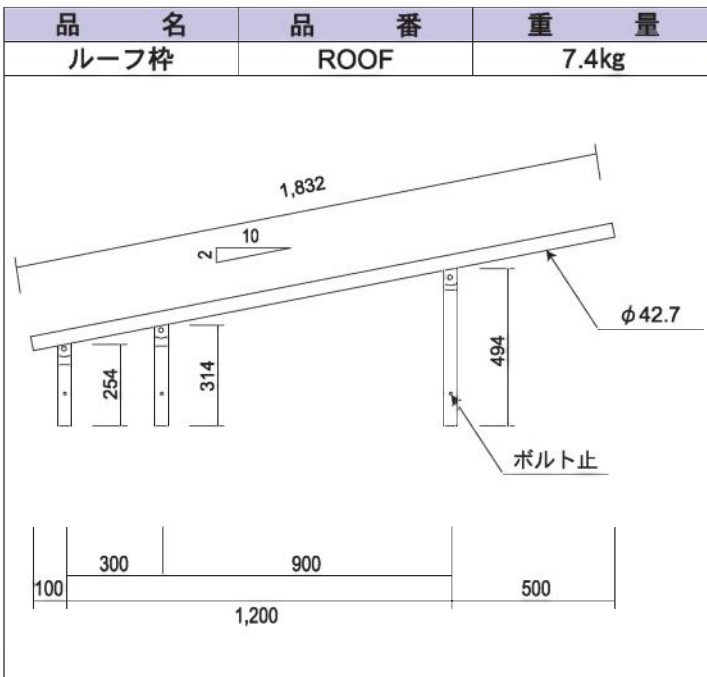

自在ステップ

品名	品番	ステップ巾(mm)	重量
自在ステップ	JSH	553	6.5kg
	JS900	870	7.7kg

特長

●自由自在に角度調整、確実な固定

調整カップラーの円周上にある穴に固定板の爪がガッチリとくい込むロック機能になっているため、踏板を水平に保つことができ、角度の調整も自由自在。使用時におけるスベリ等の不安は一切ありません。

特長

- 枠組足場の最上部に簡単に取付けが出来る。
- フレームが42.7φのパイプで作られていますので頑丈です。
- クランプ等で根太材を取付ける事が出来ます。