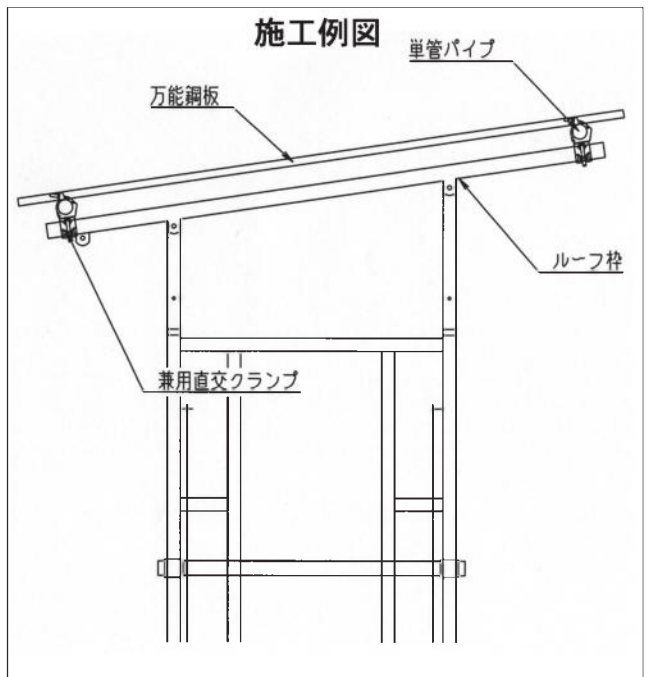

自在ステップ

品名	品番	ステップ巾(mm)	重量
自在ステップ	JSH	553	6.5kg
	JS900	870	7.7kg

特長

●自由自在に角度調整、確実な固定

調整カップラーの円周上にある穴に固定板の爪がガッチリとくい込むロック機能になっているため、踏板を水平に保つことができ、角度の調整も自由自在。使用時におけるスベリ等の不安は一切ありません。

特長

- 枠組足場の最上部に簡単に取付けが出来る。
- フレームが42.7φのパイプで作られていますので頑丈です。
- クランプ等で根太材を取付ける事が出来ます。