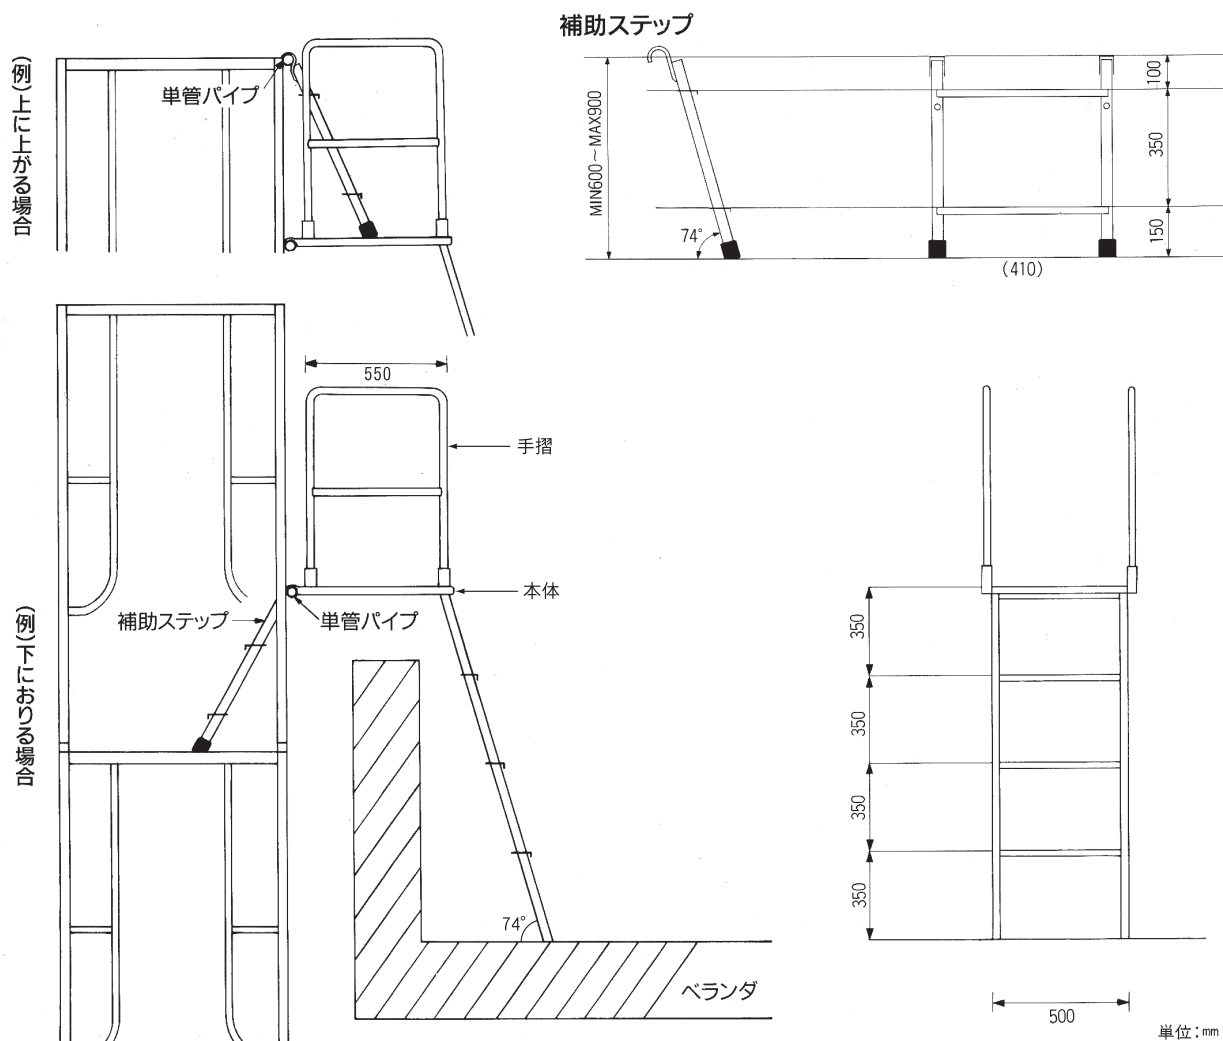

品名	品番	重量
ベランダステージ本体	BSH	15.0kg
ベランダステージ手摺	BST	
ベランダステージ補助ステップ	BSHS	5.0kg

特長

- 手摺付きで安全に渡れます。
- 軽量で折りたたみ式なので設置が簡単です。

注意

- 折りたたみの際、手や指をはさまないようにして下さい。
- ベランダステージ本体及び補助ステップは、かならず両方のフックをかけて下さい。