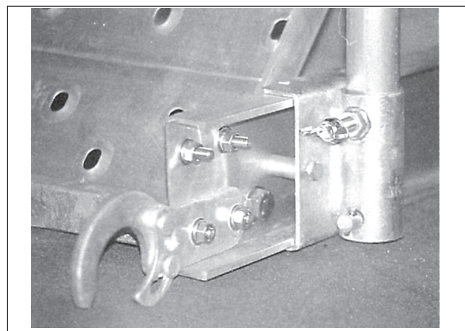

タラップ1枚、動かすだけで 角度調整OK!

枠組足場用42.7φ・単管用48.6φパイプにも対応ができ
傾斜角度は20°～65°の自在タラップ。

- つかみ金具はロック、解除がスムーズに行える安全設計です。
- 仕上は亜鉛メッキを採用しています。
- 対応パイプ径は42.7φ～48.6φです。

- 角度調整によりレールに沿ってツマミが動きます。
- ステップが水平になった地点でツマミをレールのガイドに押し込み、しめ込みます

品名	品番	L	本体重量	手摺総重量	ステップ数	許容荷重
ラクラクタラップ	RKLT38	3850mm	35kg	47kg	11段	1960N(200kg)
	RKLT24	2450mm	21kg	28kg	7段	1960N(200kg)
	RKLT14	1400mm	14kg	19kg	4段	1960N(200kg)