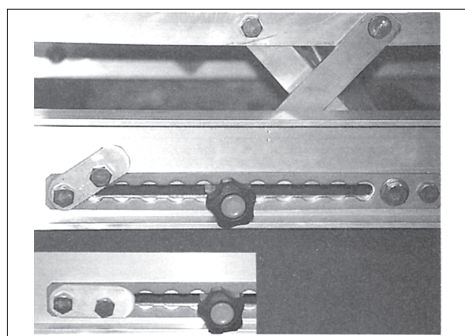

タラップ1枚、動かすだけで 角度調整OK!

枠組足場用42.7φ・単管用48.6φパイプにも対応ができ
傾斜角度は20°～65°の自在タラップ。

- つかみ金具はロック、解除がスムーズに行える安全設計です。
- 仕上は亜鉛メッキを採用しています。
- 対応パイプ径は42.7φ～48.6φです。

- 角度調整によりレールに沿ってツマミが動きます。
- ステップが水平になった地点でツマミをレールのガイドに押し込み、しめ込みます

品名	品番	L	本体重量	手摺総重量	ステップ数	許容荷重
ラクラクタラップ	RKLT38	3850mm	35kg	47kg	11段	1960N(200kg)
	RKLT24	2450mm	21kg	28kg	7段	1960N(200kg)
	RKLT14	1400mm	14kg	19kg	4段	1960N(200kg)