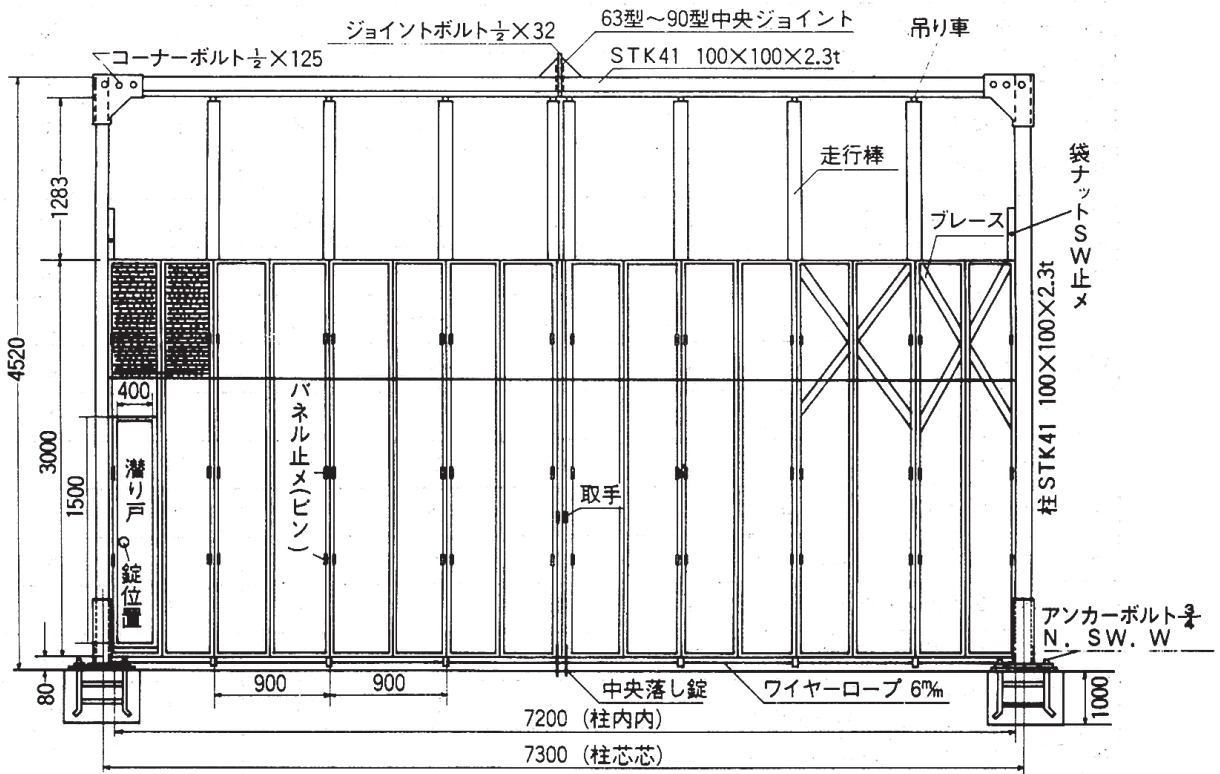

クロスゲート(ノンアンカータイプ)

品名	品番	A(mm)	B(mm)	H(mm)	重量(kg)
クロスゲート	XG-A3	3000	600	1800	80
	XG-A4	4000	675		100
	XG-A5	5000	750		120
	XG-A6	6000	825		140

品名	パネルゲート 45型	パネルゲート 54型	パネルゲート 63型	パネルゲート 72型	パネルゲート 81型	パネルゲート 90型
品番	PG-45	PG-54	PG-63	PG-72	PG-81	PG-90
柱芯寸法	4600mm	5500mm	6400mm	7300mm	8200mm	9100mm
有効間口寸法	3830mm	4620mm	5410mm	6200mm	6990mm	7780mm

PG72仕様

(潜り戸は左端、又は中央右側におつけ下さい。)

仮囲・ゲート