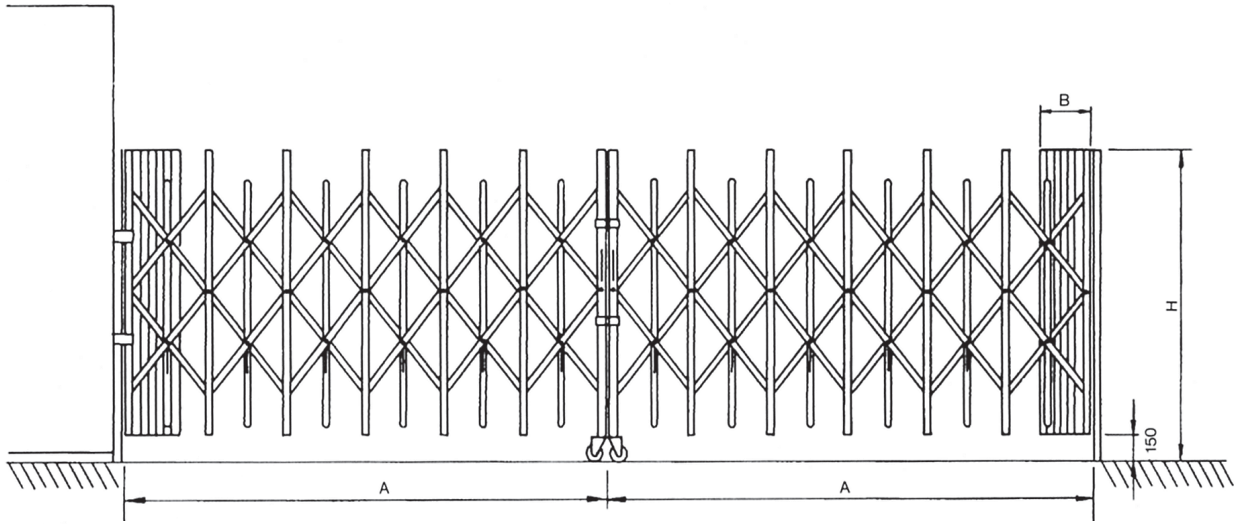

クロスゲート(ノンアンカータイプ)

品名	品番	A(mm)	B(mm)	H(mm)	重量(kg)
クロスゲート	XG-A3	3000	600	1800	80
	XG-A4	4000	675		100
	XG-A5	5000	750		120
	XG-A6	6000	825		140

品名	パネルゲート 45型	パネルゲート 54型	パネルゲート 63型	パネルゲート 72型	パネルゲート 81型	パネルゲート 90型
品番	PG-45	PG-54	PG-63	PG-72	PG-81	PG-90
柱芯寸法	4600mm	5500mm	6400mm	7300mm	8200mm	9100mm
有効間口寸法	3830mm	4620mm	5410mm	6200mm	6990mm	7780mm

PG72仕様

(潜り戸は左端、又は中央右側におつけ下さい。)

仮囲・ゲート