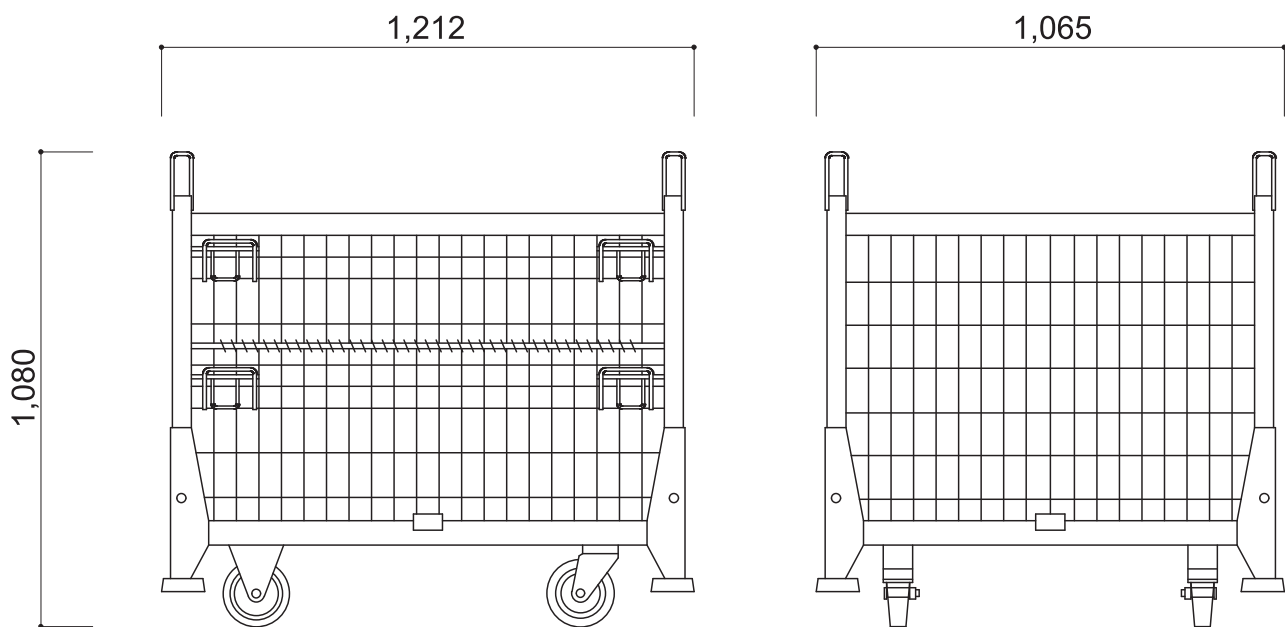

品名	品番	巾	長さ	高さ	線径	網目	重量
メッシュパレット吊り用	SHP3	1084	1234	900	6mm	100×50mm	103kg

クランプ類

品名	品番	巾	長さ	高さ	線径	網目	重量
キャスター付吊り用カゴ	SHP3C	1065	1212	1080	6mm	100×50mm	99kg

特長

- メッシュ構造で軽量ながら、強度は抜群。
- 組立、折りたたみが簡単で、折りたたんでおけば、保管スペースをとりません。
- 段積みができ、空間を有効に利用できます。

注意

- 段積み時に下方のケースの扉は開かないでください。