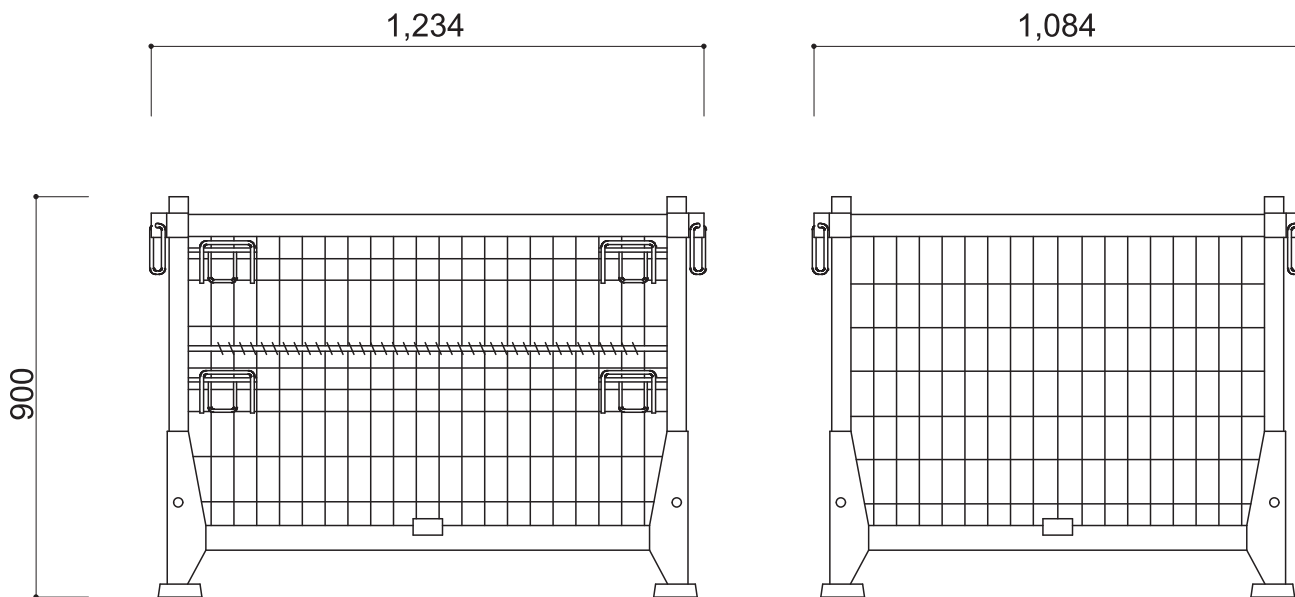

品名	品番	巾	長さ	高さ	線径	網目	重量
メッシュパレット吊り用	SHP3	1084	1234	900	6mm	100×50mm	103kg

クランプ類

品名	品番	巾	長さ	高さ	線径	網目	重量
キャスター付吊り用カゴ	SHP3C	1065	1212	1080	6mm	100×50mm	99kg

特長

- メッシュ構造で軽量ながら、強度は抜群。
- 組立、折りたたみが簡単で、折りたたんでおけば、保管スペースをとりません。
- 段積みができ、空間を有効に利用できます。

注意

- 段積み時に下方のケースの扉は開かないでください。