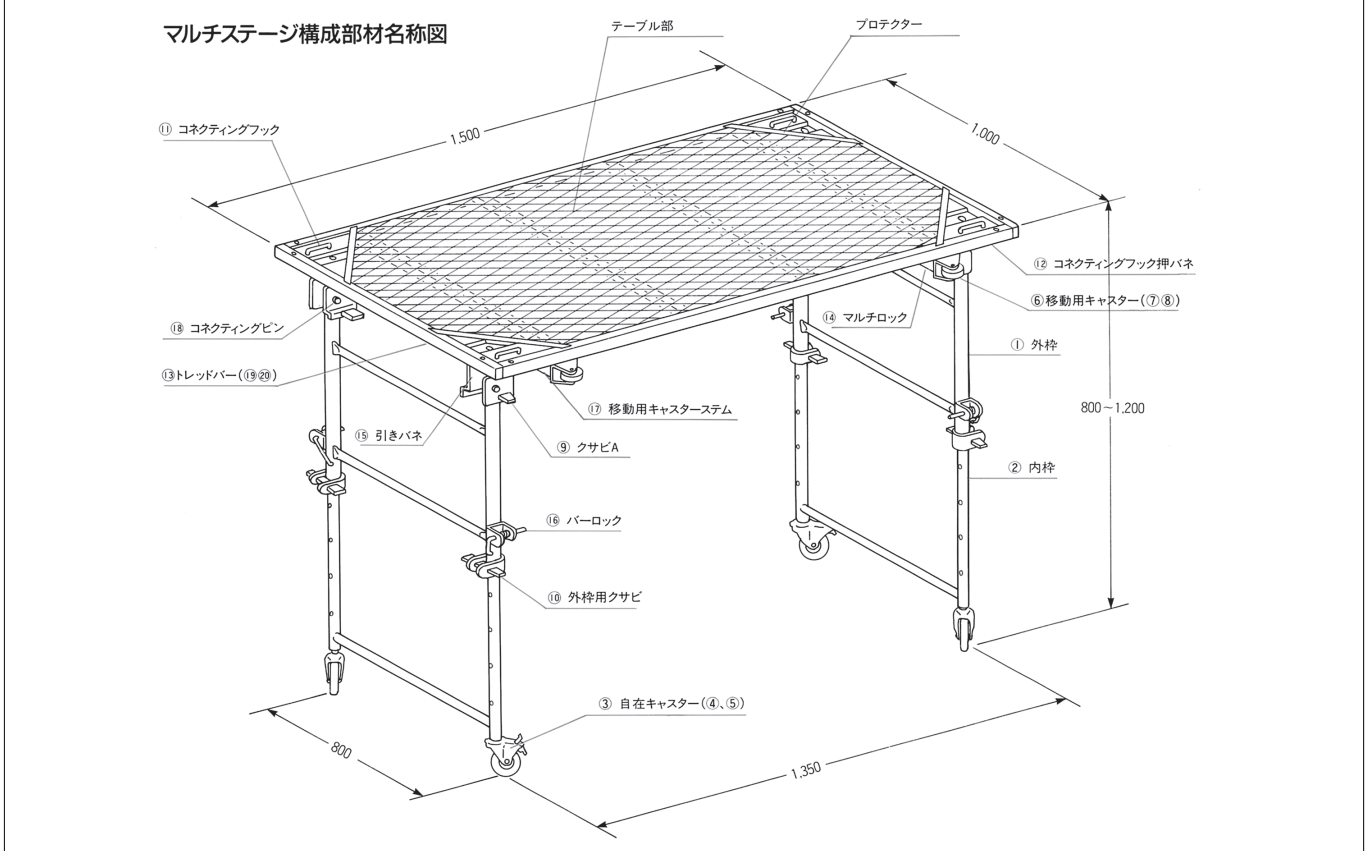

マルチステージ

品名	マルチステージ	天板寸法	1000×1500mm
品番	MULTI	安全荷重	225kg
重量	47.0kg		

室内用足場材

横移動用のキャスター付だから
たたんだ状態でも一人で楽々と

安全で機能的な環境を届けます
現場の管理に大きな安心が

肝心な所はさらにクサビで固定
扱いはシノー振りの簡単操作

連結フックは引き上げて回すだけ
誰でも容易に扱えます

高さ調節はバーロックが決めて
簡単にしかも確実に固定します

アジャスタブルプレートが揺れ
きしみを止め安定度を高めます

特長

- 設置撤去が誰でも素早く容易に。
本体に附属するバーロック(バネ付)と特性クサビで素早く簡単にセッティング。
- 狭い場所でもラクラクと大量移動。
コンパクト構造だから上下移動もスムーズに重ね積みでトラックへの搭載数も倍増します。
- もちろん高い安全性が安全を確認。
くさび式構造が足場をしっかりと固定、滑りにくい踏み板がさらに安全性を高めます。
- 簡単に5つの高さにクイック対応。
80cmから120cmまで10cmきざみで、5段階の高さ調節がすばやく簡単に行えます。
- 連結フックで無限にワンタッチ連結。
大きな作業面積も瞬時にカバー。40台連結時でもわずか2人で無理なく移動できます。
- どこでもいつでものシンプル構造。
部品がなくなることのない、ワンピース設計。しかも単純な構造は設置場所を選びません。