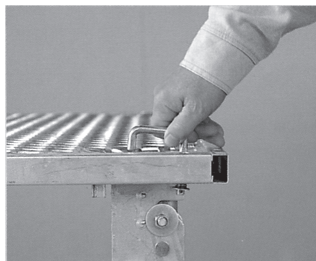

マルチステージ

品名	マルチステージ	天板寸法	1000×1500mm
品番	MULTI	安全荷重	225kg
重量	47.0kg		

室内用足場材

横移動用のキャスター付だから
たたんだ状態でも一人で楽々と

安全で機能的な環境を届けます
現場の管理に大きな安心が

肝心な所はさらにクサビで固定
扱いはシノー振りの簡単操作

連結フックは引き上げて回すだけ
誰でも容易に扱えます

高さ調節はバーロックが決めて
簡単にしかも確実に固定します

アジャスタブルプレートが揺れ
きしみを止め安定度を高めます

特長

- 設置撤去が誰でも素早く容易に。
本体に附属するバーロック(バネ付)と特性クサビで素早く簡単にセッティング。
- 狭い場所でもラクラクと大量移動。
コンパクト構造だから上下移動もスムーズに重ね積みでトラックへの搭載数も倍増します。
- もちろん高い安全性が安全を確認。
くさび式構造が足場をしっかりと固定、滑りにくい踏み板がさらに安全性を高めます。
- 簡単に5つの高さにクイック対応。
80cmから120cmまで10cmきざみで、5段階の高さ調節がすばやく簡単に行えます。
- 連結フックで無限にワンタッチ連結。
大きな作業面積も瞬時にカバー。40台連結時でもわずか2人で無理なく移動できます。
- どこでもいつでものシンプル構造。
部品がなくなることのない、ワンピース設計。しかも単純な構造は設置場所を選びません。