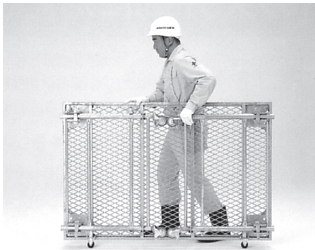

マルチステージ

品名	マルチステージ	天板寸法	1000×1500mm
品番	MULTI	安全荷重	225kg
重量	47.0kg		

室内用足場材

横移動用のキャスター付だから
たたんだ状態でも一人で楽々と

安全で機能的な環境を届けます
現場の管理に大きな安心が

肝心な所はさらにクサビで固定
扱いはシノー振りの簡単操作

連結フックは引き上げて回すだけ
誰でも容易に扱えます

高さ調節はバーロックが決めて
簡単にしかも確実に固定します

アジャスタブルプレートが揺れ
きしみを止め安定度を高めます

特長

- 設置撤去が誰でも素早く容易に。
本体に附属するバーロック(バネ付)と特性クサビで素早く簡単にセッティング。
- 狭い場所でもラクラクと大量移動。
コンパクト構造だから上下移動もスムーズに重ね積みでトラックへの搭載数も倍増します。
- もちろん高い安全性が安全を確認。
くさび式構造が足場をしっかりと固定、滑りにくい踏み板がさらに安全性を高めます。
- 簡単に5つの高さにクイック対応。
80cmから120cmまで10cmきざみで、5段階の高さ調節がすばやく簡単に行えます。
- 連結フックで無限にワンタッチ連結。
大きな作業面積も瞬時にカバー。40台連結時でもわずか2人で無理なく移動できます。
- どこでもいつでものシンプル構造。
部品がなくなることのない、ワンピース設計。しかも単純な構造は設置場所を選びません。