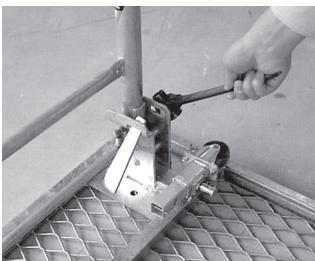

肝心な所はさらにクサビで固定
扱いはシノー振りの簡単操作