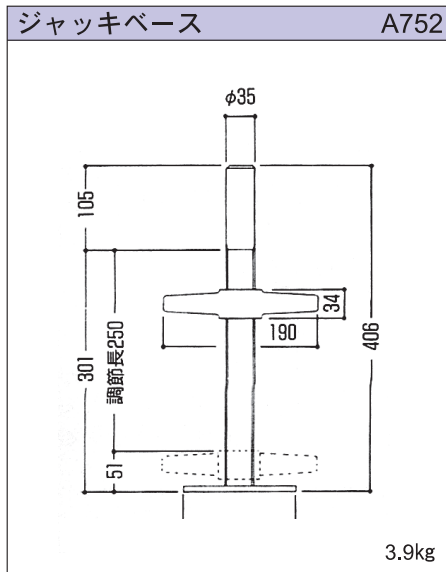

TSサポートφ60.5

支保工材