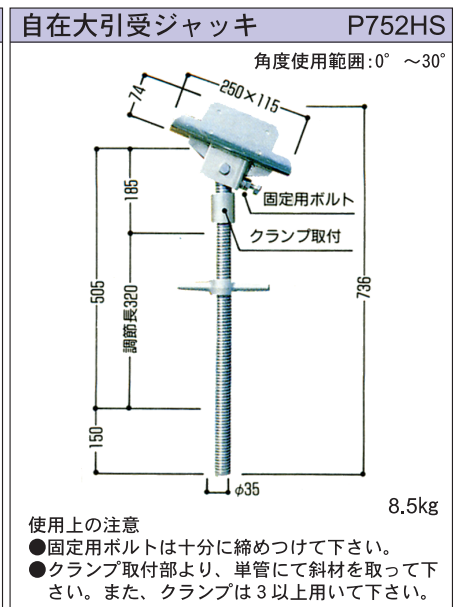

TSサポートφ60.5

支保工材