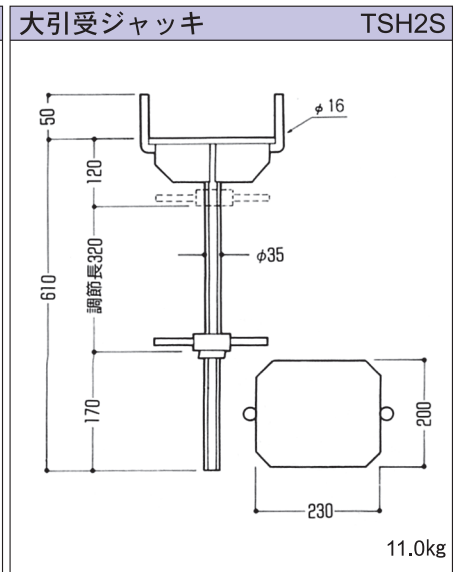

TSサポートφ60.5

支保工材