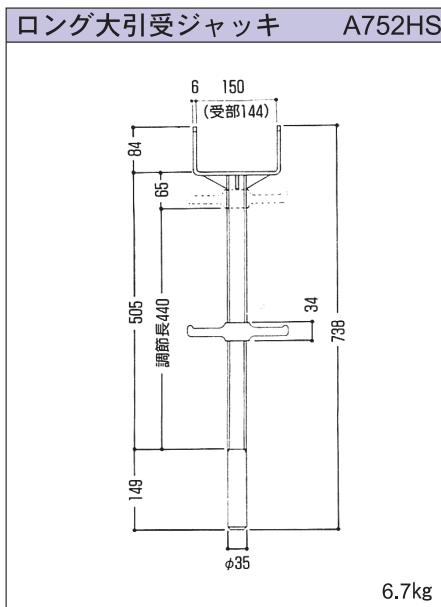

TSサポートφ60.5

支保工材