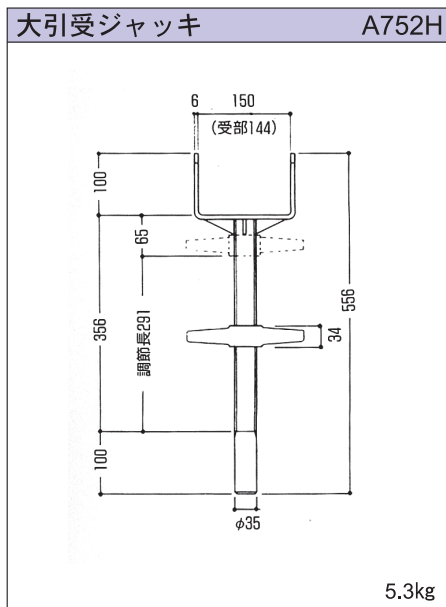

TSサポートφ60.5

支保工材