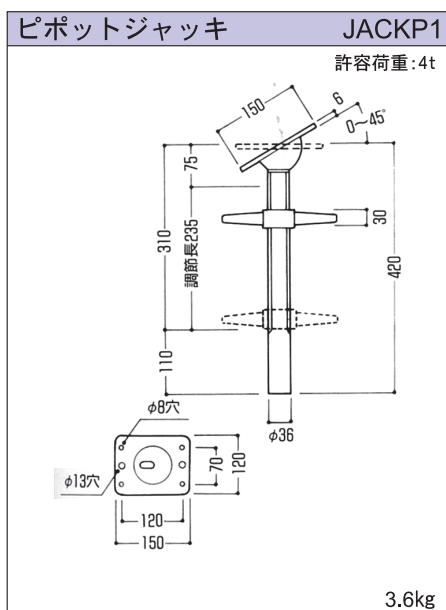

TSサポートφ60.5

支保工材