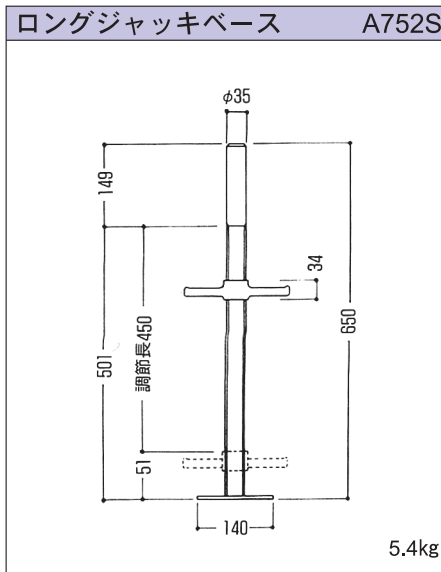

TSサポートφ60.5

支保工材