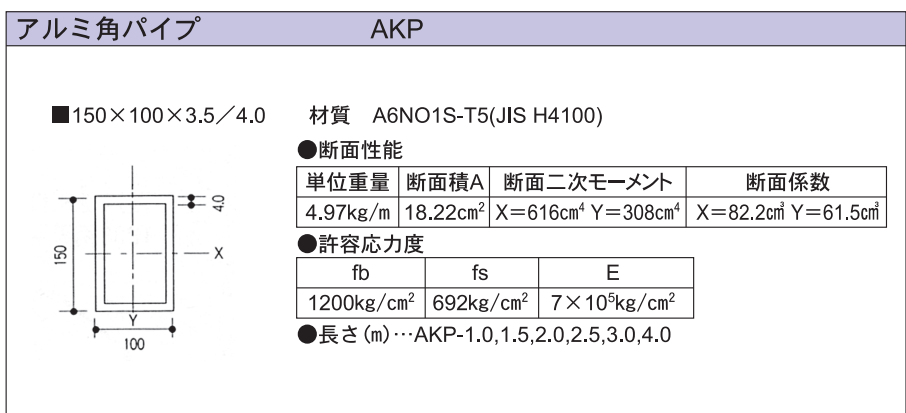

TSサポートφ60.5

支保工材