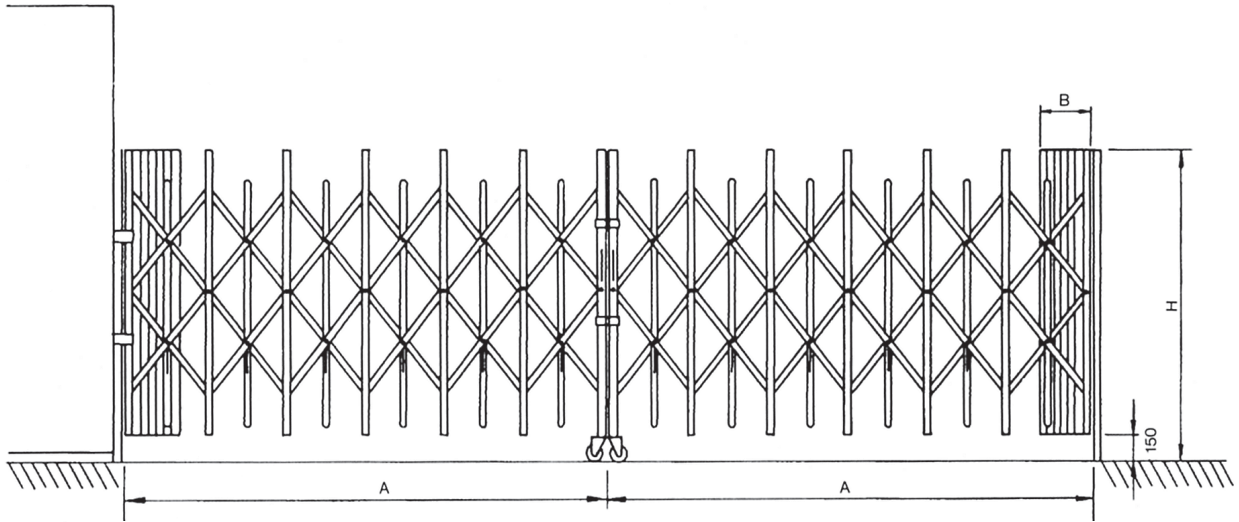

クロスゲート(ノンアンカータイプ)

品名	品番	A(mm)	B(mm)	H(mm)	重量(kg)
クロスゲート	XG-A3	3000	600	1800	80
	XG-A4	4000	675		100
	XG-A5	5000	750		120
	XG-A6	6000	825		140

品名	パネルゲート 45型	パネルゲート 54型	パネルゲート 63型	パネルゲート 72型	パネルゲート 81型	パネルゲート 90型
品番	PG-45	PG-54	PG-63	PG-72	PG-81	PG-90
柱芯寸法	4600mm	5500mm	6400mm	7300mm	8200mm	9100mm
有効間口寸法	3830mm	4620mm	5410mm	6200mm	6990mm	7780mm

PG72仕様

(潜り戸は左端、又は中央右側におつけ下さい。)

仮囲・ゲート