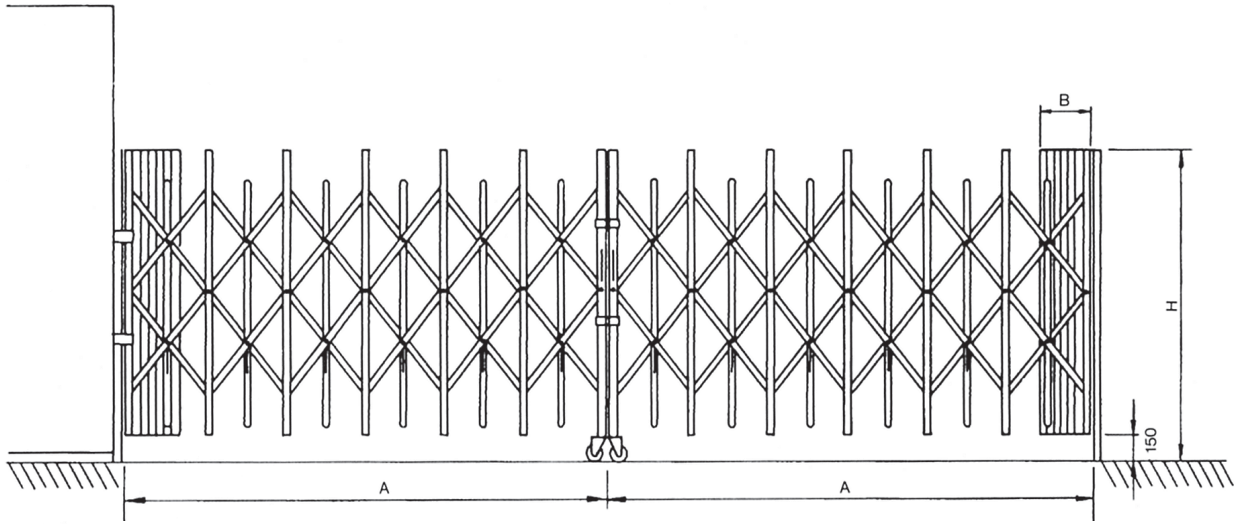

クロスゲート(ノンアンカータイプ)

品名	品番	A(mm)	B(mm)	H(mm)	重量(kg)
クロスゲート	XG-A3	3000	600	1800	80
	XG-A4	4000	675		100
	XG-A5	5000	750		120
	XG-A6	6000	825		140

品名	パネルゲート 45型	パネルゲート 54型	パネルゲート 63型	パネルゲート 72型	パネルゲート 81型	パネルゲート 90型
品番	PG-45	PG-54	PG-63	PG-72	PG-81	PG-90
柱芯寸法	4600mm	5500mm	6400mm	7300mm	8200mm	9100mm
有効間口寸法	3830mm	4620mm	5410mm	6200mm	6990mm	7780mm

PG72仕様

(潜り戸は左端、又は中央右側におつけ下さい。)