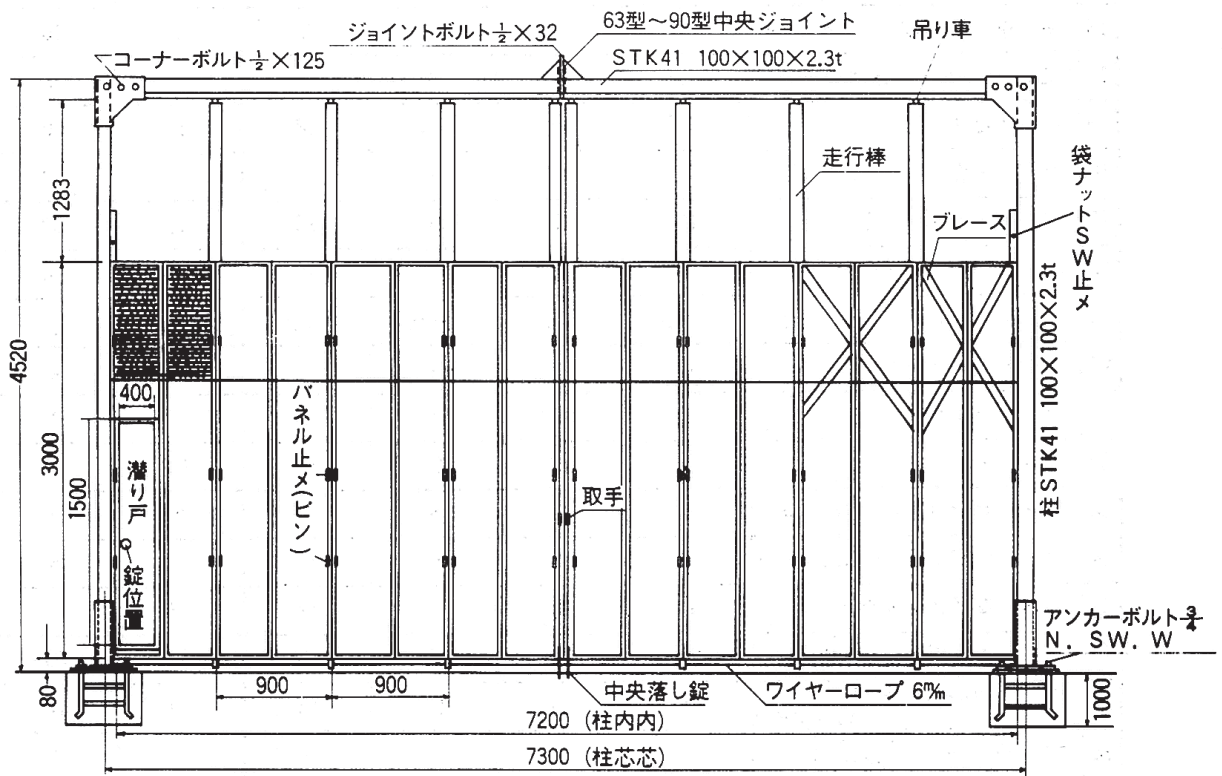

クロスゲート(ノンアンカータイプ)

品名	品番	A(mm)	B(mm)	H(mm)	重量(kg)
クロスゲート	XG-A3	3000	600	1800	80
	XG-A4	4000	675		100
	XG-A5	5000	750		120
	XG-A6	6000	825		140

品名	パネルゲート 45型	パネルゲート 54型	パネルゲート 63型	パネルゲート 72型	パネルゲート 81型	パネルゲート 90型
品番	PG-45	PG-54	PG-63	PG-72	PG-81	PG-90
柱芯寸法	4600mm	5500mm	6400mm	7300mm	8200mm	9100mm
有効間口寸法	3830mm	4620mm	5410mm	6200mm	6990mm	7780mm

PG72仕様

(潜り戸は左端、又は中央右側におつけ下さい。)

仮囲・ゲート