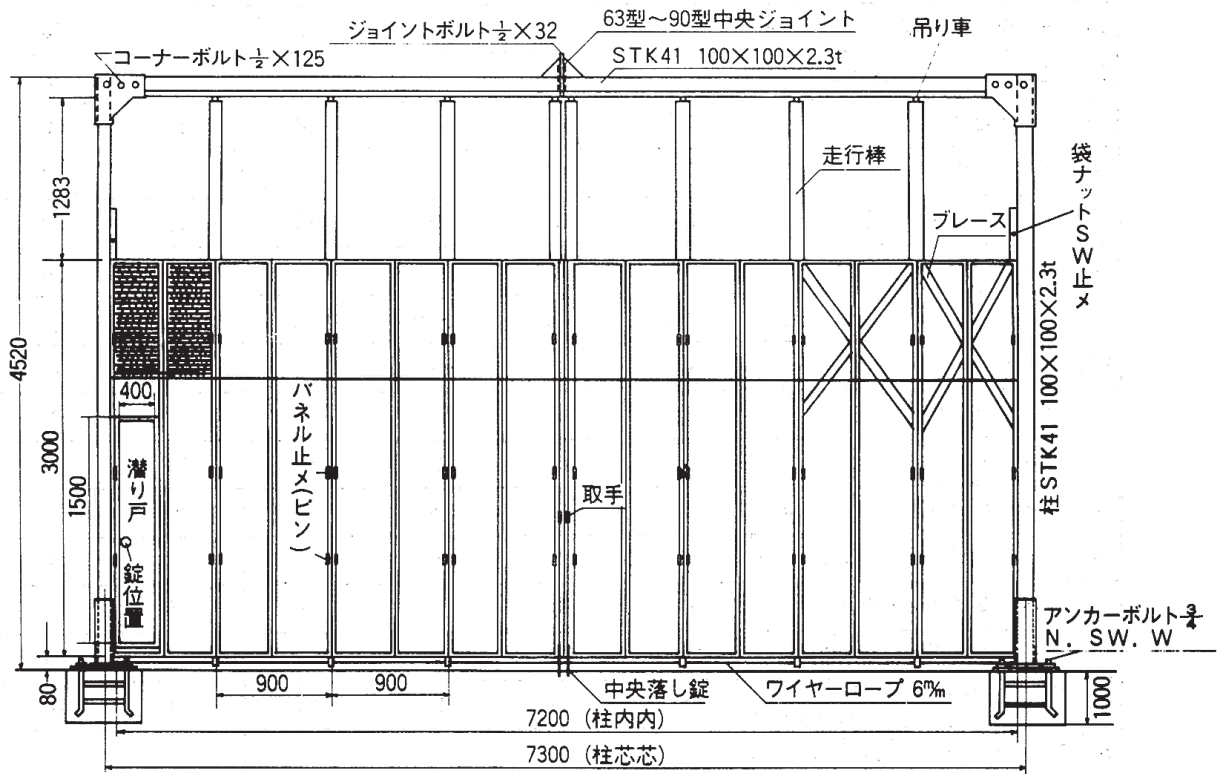

クロスゲート(ノンアンカータイプ)

品名	品番	A(mm)	B(mm)	H(mm)	重量(kg)
クロスゲート	XG-A3	3000	600	1800	80
	XG-A4	4000	675		100
	XG-A5	5000	750		120
	XG-A6	6000	825		140

品名	パネルゲート 45型	パネルゲート 54型	パネルゲート 63型	パネルゲート 72型	パネルゲート 81型	パネルゲート 90型
品番	PG-45	PG-54	PG-63	PG-72	PG-81	PG-90
柱芯寸法	4600mm	5500mm	6400mm	7300mm	8200mm	9100mm
有効間口寸法	3830mm	4620mm	5410mm	6200mm	6990mm	7780mm

PG72仕様

(潜り戸は左端、又は中央右側におつけ下さい。)