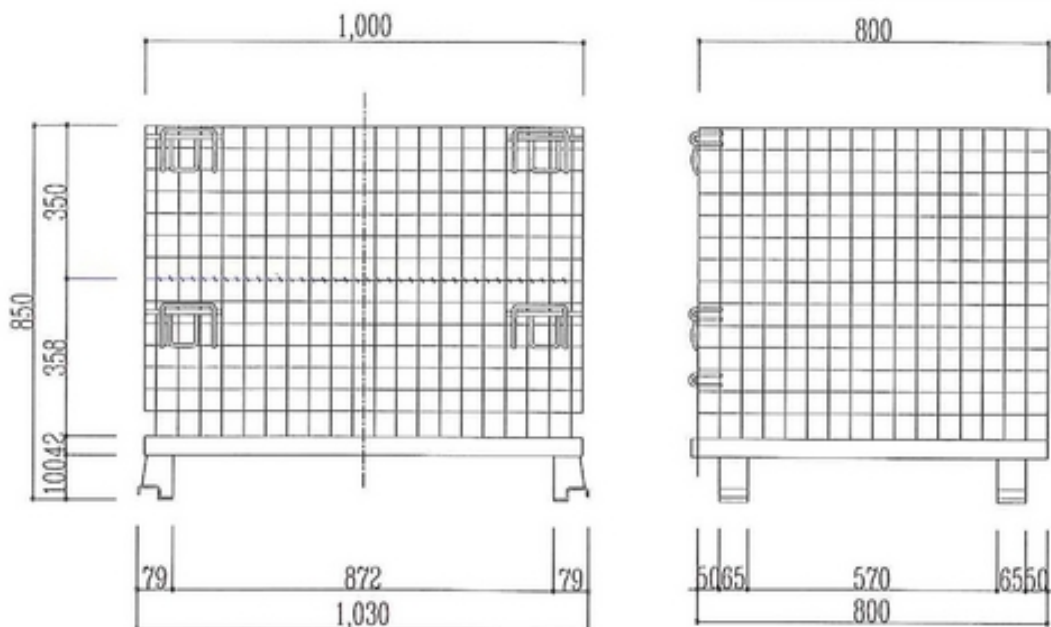

品名	品番	巾 長さ 高さ	線径	網目	重量
クランプケース	CASE	800×1000×850mm	6.4mm	50×50mm	60kg
TS用かご	MPLT	1000×1200×900mm	6.4mm	50×50mm	80kg

クランプ類

品名	品番	巾 長さ 高さ	線径	網目	重量
キャスター付クランプケース	CC	1000×1200×988mm	6.4mm	50×50mm	90kg

特長

- メッシュ構造で軽量ながら、強度は抜群。
- 組立、折りたたみが簡単で、折りたたんでおけば、保管スペースをとりません。
- 段積みができ、空間を有効に利用できます。

注意

- 段積み時に下方のケースの扉は開かないでください。