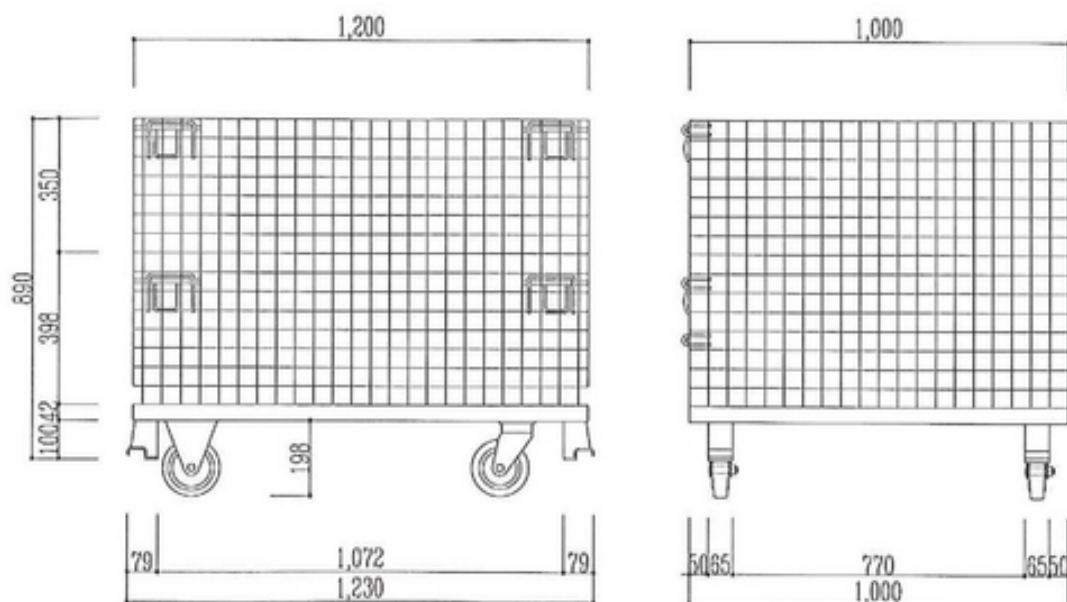

品名	品番	巾 長さ 高さ	線径	網目	重量
クランプケース	CASE	800×1000×850mm	6.4mm	50×50mm	60kg
TS用かご	MPLT	1000×1200×900mm	6.4mm	50×50mm	80kg

クランプ類

品名	品番	巾 長さ 高さ	線径	網目	重量
キャスター付クランプケース	CC	1000×1200×988mm	6.4mm	50×50mm	90kg

特長

- メッシュ構造で軽量ながら、強度は抜群。
- 組立、折りたたみが簡単で、折りたたんでおけば、保管スペースをとりません。
- 段積みができ、空間を有効に利用できます。

注意

- 段積み時に下方のケースの扉は開かないでください。