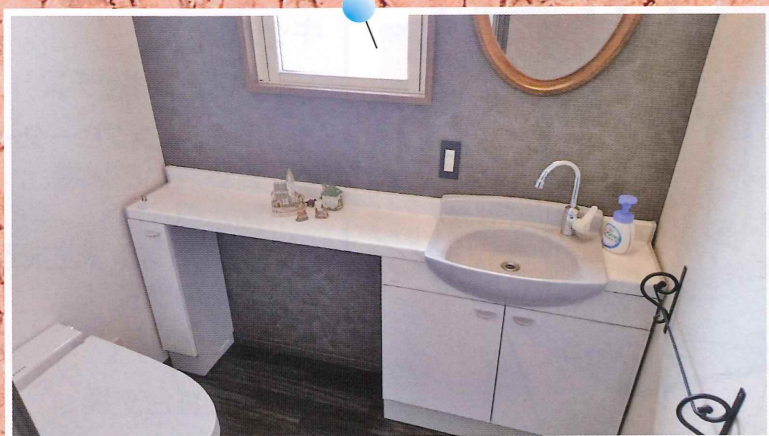

水まわりのプロだからできるお客様目線の仕事がモットーです。
居心地の良い落ち着いたプライベート空間。

あなたのお好みは？