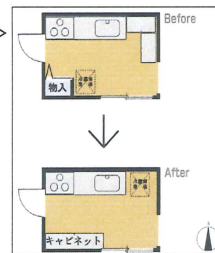

これからも
よろしくだ・ワン!

お知らせ

**TOTOリモデル相談会
&
お客様感謝祭**

9/1(土)・2(日)

開催時間 10:00~18:00
開催場所 TOTO宇都宮ショールーム

を開催!!

ご来場のお客様・お子様にプレゼント、

あのある店の「スイーツ」を
さらに おもてなし!!

お風呂・床暖房・防犯窓などいろいろな展示を予定しております。寒い冬を迎える前には是非ご来場し、体感してください。
(TOTO・ダイケン・YKK 協賛)

以前、通信 vol.2 で(犬が飼いたい・・・)話していましたが、とうとう我が家に念願の新しい家族(犬)がやって来ました。それまでは、ペットショップコーナーなどに行っただけのものが、家族会議を何度もし、安易(可愛いだけ・ダイエットの為とか)な気持ちではなく、私も家族も動物は嫌いじゃないので、皆で世話をする約束で、飼う事を決めました。それまで寝坊がちだった子供達も朝・晩の当番を決めて、散歩・エサやりと休みなく(今のところは・・・)続いています。(^^;) 大人も子供にとっても動物と生活する事は、規則正しい生活を送ることが出来たり、日々の疲れを忘れさせてくれ、シッポを振って出迎えてくれる姿には何とも言えず、癒される毎日です。今では犬中心の生活に成りつつあります。親バカならぬ、犬バカになっている今日この頃です・・・。

By. 桜井

おばあちゃんの知恵袋

捨てられない
空のピンを使って・・・

◎汚れのひどいソックス
ソックスのつま先やかかとに付いた黒ずみは手ごろな大きさの蓋付ピンにソックスが隠れるくらいの湯と洗剤か、溶けやすいように削った固形石鹼を加えます。蓋を閉めて1分程上下に振るときれいに落ちます。
手もみ洗いより簡単です。

世界初の洗浄技術 新登場 『TOTOトイレ ネオレスト』

ハイブリッドエコロジーシステムは、内蔵タンクの水と水道の水、ふたつの水流をハイブリットした、世界初の洗浄技術です。

水の使用比較

従来: 130 < 新商品: 5.50
(年間 65%お得!)
節水No.1のネオレストを
TOTO宇都宮ショールームに
見に来て!

～あしたを、ちがう「まいにち」に～

施工前

リフォームコンセプト

既存の収納庫を撤去し、ぴったりサイズのトールキャビネットを設置したので、家電類が収まるべきところにきちんと収まり、大容量の引き出しにはこまごました物も収納でき、見た目にもスッキリしました。

今月の施工事例 <キッチンキャビネット編>

施工後

《工事費・期間》
3日間 約60万円
《工事内容》
(*既存収納庫の撤去含まず)

お申込み・お問合せ

住宅設備機器 販売/修理 水廻りリフォーム TOTOリモデルクラブ店

(有)柿沼システムサービス

<本社>宇都宮市上戸祭 4-14-16

<営業所>宇都宮市上金井町 808-6

ホームページ: <http://www.kaki-ss.jp/>

TEL:028-624-9371

TEL:028-665-7330

E-mail: info@kaki-ss.jp