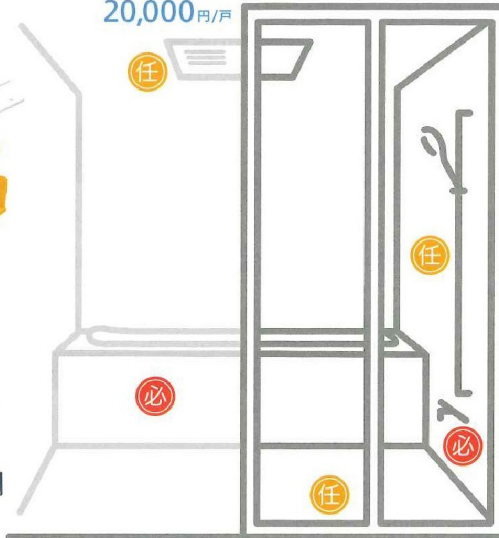

(※) 『掃除しやすい機能: 「総高さ700mm以下に低く抑えていること」「背面にキャビネット(造作除く)を備え、洗浄タンクを内包していること」「便器ボウル内の除菌機能を備えていること」のいずれかを備える節水型トイレであること。』

必須工事 + 任意工事
の組合せで

リフォームの場合

補助金額 50,000円以上で交付対象

例えば、ユニットバス工事で **88,000円** 補助!

24,000+5,000+20,000+6,000+28,000+5,000=88,000円

魔法びん浴槽
(高断熱浴槽)
24,000円/戸

節湯水栓
5,000円/台

浴室乾燥機
20,000円/戸

バリアフリー
(段差解消)(廊下幅等の拡張)

段差解消 6,000円/戸
廊下幅拡張 28,000円/戸

インテリア・バー
(手すりの設置) 5,000円/戸

LINE 公式アカウント

友だち募集中