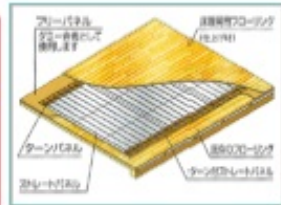

エアコンの場合の部屋の暖まり方

両面床の場合の部屋の暖まり方

工期・工事費など、詳しい内容確認は、
当社 TEL:624-9371
までお問合せ下さい。
床の上に設置できるパネルもございます。

体感フェア実施中!!

水彩工房にて体感できますので是非お越し下さい。

11月～3月までの期間中

～気になるお店～

味と香りの… 縁茶園