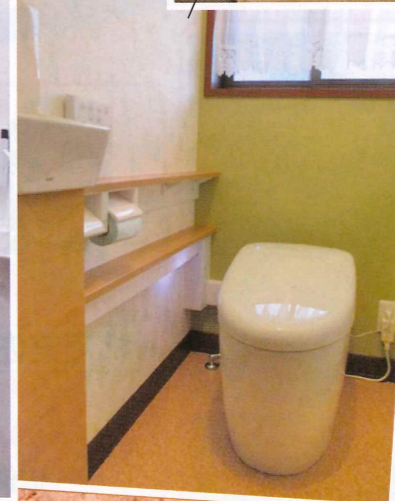

水まわりのプロだからできるお客様目線の仕事がモットーです。
居心地の良い落ち着いたプライベート空間。

あなたのお好みは？