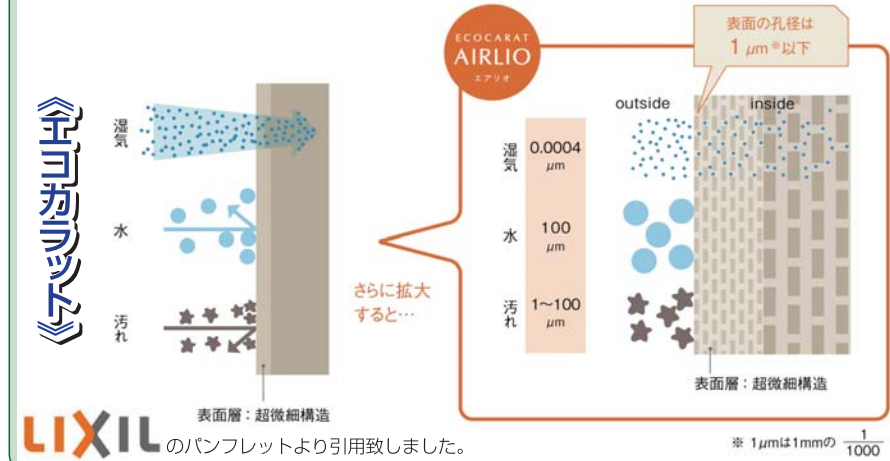

TEL.028-624-9371

KSS通信 Vol.14

平素は格別のお引き立てを賜り、厚く御礼申し上げます。KSS通信担当の櫻井です。今回号より、当社かんぱんキャラクターも加わり、KSS通信も充実あるものになるよう、努力していきたいと思ひます。また、お住まいについての疑問やお悩みなど、気になることがございましたらお気軽に柿沼システムサービスまでご相談下さい。

トイレ空間を変えてみませんか？

エコカラットとは……
調湿・ニオイ吸着VOC（揮発性有機化合物）吸着力の3つの働きがあり、健やかで快適な環境を作る室内壁材。湿気の多い寝室・リビング・トイレなどに最適です。

ニオイの原因は床に着いた尿素と雑菌から発生するアンモニア臭なんだよ。

二層多孔質の働きにより、水や汚れを通しにくく湿気だけを吸収。性能アップした多孔質構造で湿度をしっかりコントロールし、従来のプラス30%の調湿性能を実現しました。

「尿とび」からガードします
便器と床がセラミック製で統一されるから、便器まわりの汚れがサッとふけます。また、汚れやカビの温床となる目地がなく、清潔なレストルームを保ちやすくなります。