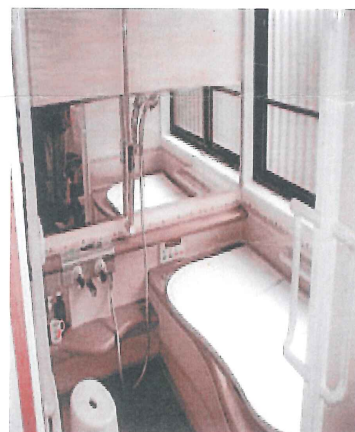

施工後

【宇都宮市】
S 様邸