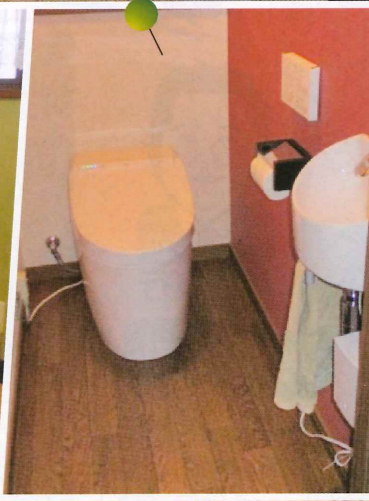

あなたのお好みは？

玄関は、たった1日でリフォームできます!

上げ下げ通風機構で手軽に換気

ドアは閉めたまま、上げ下げ通風機構を開けるだけで、部屋の中を換気するのに十分な通風面積が得られます。

TOTO 楽湯 RAKU-YU-

肩楽湯+腰楽湯で、やすらぎを堪能。毎分約135Lの水流と心地よい刺激が全身を温め、リラックスへと導きます。

肩も腰も同時に楽湯。だから、身体のすみずみまで、温めて気持ちよい。

身も心もリラックス