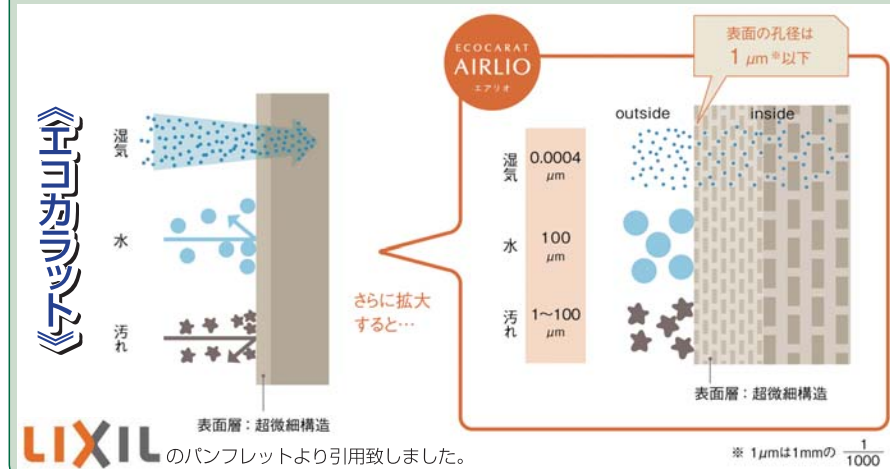

調湿・ニオイ吸着VOC（揮発性有機化合物）吸着力の3つの働きがあり、健やかで快適な環境を作る室内壁材。湿気の多い寝室・リビング・トイレなどに最適です。

ニオイの原因は床に着いた尿素と雑菌から発生するアンモニア臭なんだよ。

二層多孔質の働きにより、水や汚れを通しにくく湿気だけを吸収。性能アップした多孔質構造で湿度をしっかりコントロールし、従来のプラス30%の調湿性能を実現しました。

「尿とび」からガードします
便器と床がセラミック製で統一されるから、便器まわりの汚れがサッとふけます。また、汚れやカビの温床となる目地がなく、清潔なレストルームを保ちやすくなります。