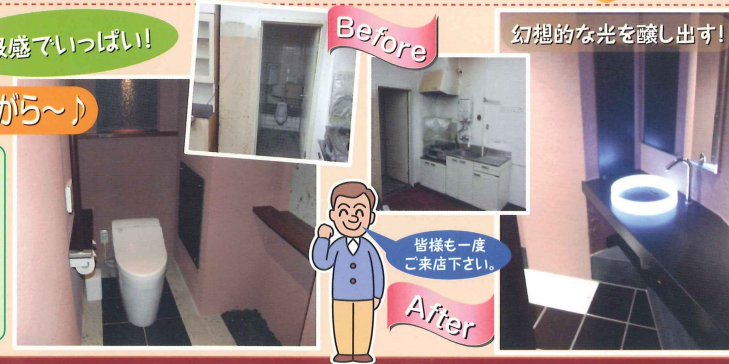

【リフォームポイント】

空き店舗を改装して、高級感漂うカクテルBARをオープンする為、トイレもワンランク上の空間に。手洗器には高級感が演出される“TOTOルナクリスタル”をご提案させて頂きました。