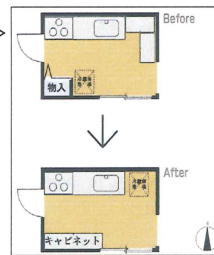

これからも
よろしくだ・ワン!

お知らせ

**TOTOリモデル相談会
&
お客様感謝祭**

9/1(土)・2(日)
開催時間 10:00~18:00
開催場所 TOTO宇都宮ショールーム

を開催!!

ご来場のお客様・お子様にプレゼント、

あの有名店の「スイーツ」を
さらに おもてなし!!

お風呂・床暖房・防犯窓などいろいろな展示を予定しております。寒い冬を迎える前には是非ご来場し、体感してください。
(TOTO・ダイケン・YKK 協賛)

以前、通信 vol.2 で(犬が飼いたい・・・)話していましたが、とうとう我が家に念願の新しい家族(犬)がやって来ました。それまでは、ペットショップコーナーなどに行っただけのものが、家族会議を何度もし、安易(可愛いだけ・ダイエットの為とか)な気持ちではなく、私も家族も動物は嫌いじゃないので、皆で世話をする約束で、飼う事を決めました。それまで寝坊がちだった子供達も朝・晩の当番を決めて、散歩・エサやりと休みなく(今のところは・・・)続いています。(^^;) 大人も子供にとっても動物と生活する事は、規則正しい生活を送ることが出来たり、日々の疲れを忘れさせてくれ、シッポを振って出迎えてくれる姿には何とも言えず、癒される毎日です。今では犬中心の生活に成りつつあります。親バカならぬ、犬バカになっている今日この頃です・・・。

By. 桜井

おばあちゃんの知恵袋

捨てられない
空のピンを使って・・・

◎汚れのひどいソックス
ソックスのつま先やかかとに付いた黒ずみは手ごろな大きさの蓋付ピンにソックスが隠れるくらいの湯と洗剤か、溶けやすいように削った固形石鹼を加えます。蓋を閉めて1分程上下に振るときれいに落ちます。
手もみ洗いより簡単です。

世界初の洗浄技術 新登場 『TOTOトイレ ネオレスト』

～あしたを、ちがう「まいにち」に～

ハイブリッドエコロジーシステムは、内蔵タンクの水と水道の水、ふたつの水流をハイブリットした、世界初の洗浄技術です。

水の使用比較
従来: 130 < 新商品: 5.50
(年間 65%お得!)

節水No.1のネオレストを
TOTO宇都宮ショールームに見に来て!

施工前

リフォームコンセプト

既存の収納庫を撤去し、ぴったりサイズのトールキャビネットを設置したので、家電類が収まるべきところにきちんと収まり、大容量の引き出しにはこまごました物も収納でき、見た目にもスッキリしました。

今月の施工事例 <キッチンキャビネット編>

施工後

《工事費・期間》
3日間 約60万円
《工事内容》
(*既存収納庫の撤去含まず)

お申込み・お問合せ 住宅設備機器 販売/修理 水廻りリフォーム TOTOリモデルクラブ店

(有)柿沼システムサービス

<本社>宇都宮市上戸祭 4-14-16

<営業所>宇都宮市上金井町 808-6

ホームページ: <http://www.kaki-ss.jp/>

TEL:028-624-9371

TEL:028-665-7330

E-mail: info@kaki-ss.jp