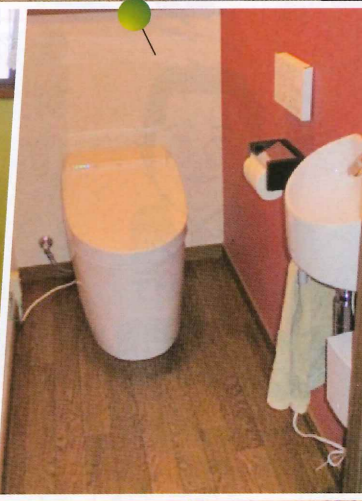

玄関は、たった1日でリフォームできます!

上げ下げ通風機構で手軽に換気

ドアは閉めたまま、上げ下げ通風機構を開けるだけで、部屋の中を換気するのに十分な通風面積が得られます。

TOTO 楽湯 RAKU-YU-

肩楽湯+腰楽湯で、やすらぎを堪能。毎分約135Lの水流と心地よい刺激が全身を温め、リラックスへと導きます。

肩も腰も同時に楽湯。だから、身体のすみずみまで、温めて気持ちよい。

身も心もリラックス

人間工学に基づいた浴槽の形状と、肩楽湯と腰楽湯の同時使用が生み出す相乗効果。人間工学をもとにデザインされたファーストクラス浴槽。肩楽湯と腰楽湯はこの浴槽に入浴する際の姿勢にあわせ、絶妙な角度で心地よい刺激を感じられるように適した配置で設計。肩と腰の同時使用が至福のバスタイムを演出します。