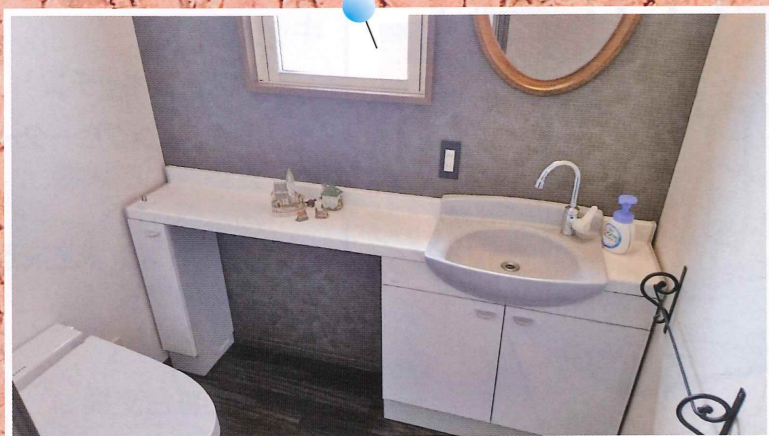

水まわりのプロだからできるお客様目線の仕事がモットーです。
居心地の良い落ち着いたプライベート空間。

あなたのお好みは？

1000円以上お買い上げ
お礼として
保存版

玄関は、たった1日でリフォームできます!

上げ下げ通風機構で手軽に換気

ドアは閉めたまま、上げ下げ通風機構を開けるだけで、部屋の中を換気するのに十分な通風面積が得られます。

TOTO 楽湯 RAKU-YU-

肩楽湯+腰楽湯で、やすらぎを堪能。毎分約135Lの水流と心地よい刺激が全身を温め、リラックスへと導きます。

肩も腰も同時に楽湯。だから、身体のすみずみまで、温めて気持ちよい。

身も心もリラックス

人間工学に基づいた浴槽の形状と、肩楽湯と腰楽湯の同時使用が生み出す相乗効果。人間工学をもとにデザインされたファーストクラス浴槽。肩楽湯と腰楽湯はこの浴槽に入浴する際の姿勢にあわせ、絶妙な角度で心地よい刺激を感じられるように適した配置で設計。肩と腰の同時使用が至福のバスタイムを演出します。

TOTO宇都宮ショールーム
宇都宮市今泉2-22-22
<http://www.toto.co.jp>

リフォームお片付けお手伝いサービス

無料です。女性スタッフによるリフォーム準備の無料お手伝いサービスを実施!!

★リフォーム時に奥様の手をわずらわせません。

- ・食器棚
- ・吊戸棚
- ・シンク下
- ・洗面台の下など

細かい荷物の整理や、移動のお手伝い

断捨離もできて一石二鳥!!

大好評!!

私達がリフォームの細かい荷物整理、移動のお手伝いを致します!!

※詳しくは私達にご相談下さい。