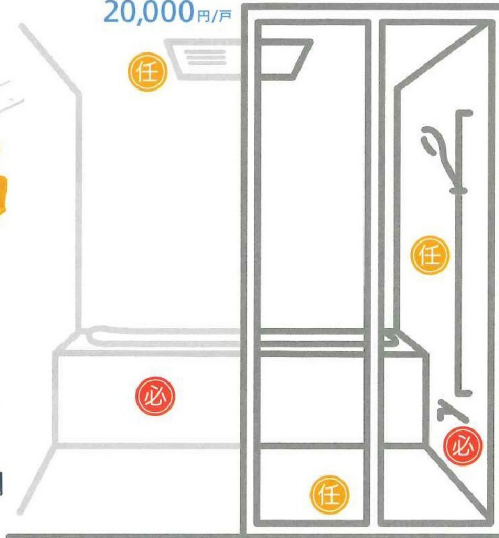

	必須工事 (いずれか) : エコ住宅設備			任意工事: バリアフリー		
対象工事	高断熱浴槽	節水型トイレ	節湯水栓	手すりの設置	段差の解消	廊下幅等拡張
補助金額	24,000円/戸	掃除しやすい機能有(※) 19,000円/台 上記以外 17,000円/台	5,000円/台	5,000円/戸	6,000円/戸	28,000円/戸

(※) 『掃除しやすい機能: 「総高さ700mm以下に低く抑えていること」「背面にキャビネット(造作除く)を備え、洗浄タンクを内包していること」「便器ボウル内の除菌機能を備えていること」のいずれかを備える節水型トイレであること。』

必須工事 + **任意工事**
の組合せで

リフォームの場合

補助金額 50,000円以上で交付対象

例えば、ユニットバス工事で **88,000円** 補助!

24,000+5,000+20,000+6,000+28,000+5,000=88,000円

魔法びん浴槽
(高断熱浴槽)
24,000円/戸

節湯水栓
5,000円/台

浴室乾燥機
20,000円/戸

バリアフリー
(段差解消)(廊下幅等の拡張)

段差解消 6,000円/戸
廊下幅拡張 28,000円/戸

インテリア・バー
(手すりの設置) 5,000円/戸

LINE 公式アカウント

友だち募集中

@zts9891j

友だち登録でクーポンをプレゼント!

↑ 詳細はこちら!