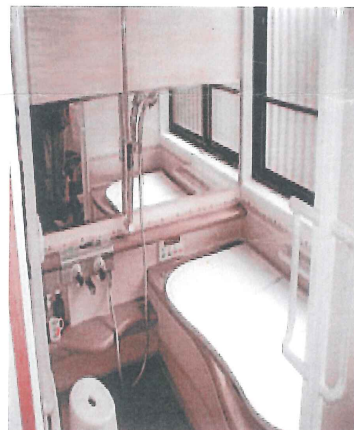

お知らせ

リモデル相談会開催いたしました！！

2月末に、TOTO・Daiken・YKK 協同開催で新商品の展示、YKKさんの「家相と風水」のセミナーや、Daikenさんの床暖房の体感展示、TOTOリモデルクラブ店協賛のサイコロゲームなど催し物があり大勢の方々に空クジなしの景品をお持ち帰りいただきました。また、新商品などのお問い合わせ等は当社ホームページをご覧ください。TOTO ショールームへいらっしやっ下さい。

当社 H.P: <http://www.kaki-ss.jp/>

おばあちゃんの知恵袋

衣替えに向けて・・・

◎紫外線対策には・・・

お米のとぎ汁（一度目のもの）を数時間置き沈殿させ、分離したら上澄み液だけを捨てます。残った沈殿物を乾かし、クレンジング、洗顔の後とぎ汁パックを指にたっぷりつけてマッサージしながらのばし、終わったら洗い流します。

◎袖、襟汚れには・・・

洋服の襟や袖口の内側が皮脂で黄ばんできたら、汚れている部分を湿らせ、重曹をふりかけ古い歯ブラシでこすり洗濯機で洗うときれいになります。

お申込み・お問合せ 住宅設備機器 販売/修理 水廻りリフォーム
TOTOリモデルクラブ店

(有)柿沼システムサービス

〈本 社〉宇都宮市上戸祭 4-14-16 TEL:028-624-9371

〈営業所〉宇都宮市上金井町 808-6 TEL:028-665-7330

ホームページ : <http://www.kaki-ss.jp/> E-mail : info@kaki-ss.jp