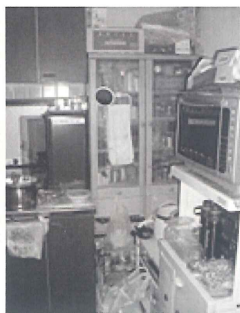

水の使用比較

従来: 130 < 新商品: 5.50
(年間 65%お得!)

節水No.1のネオレストを
TOTO宇都宮ショールームに見に来て!

～あしたを、ちがう「まいにち」に～

施工前

リフォームコンセプト

既存の収納庫を撤去し、ぴったりサイズのトールキャビネットを設置したので、家電類が収まるべきところにきちんと収まり、大容量の引き出しにはこまごました物も収納でき、見た目にもスッキリしました。

今月の施工事例 <キッチンキャビネット編>