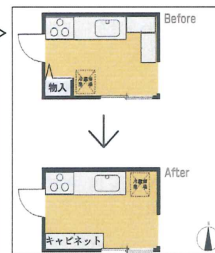

これからも
よろしくだ・ワン!

お知らせ

**TOTOリモデル相談会
&
お客様感謝祭**

9/1(土)・2(日)

開催時間 10:00~18:00
開催場所 TOTO宇都宮ショールーム

を開催!!

ご来場のお客様・お子様にプレゼント、

あのある店の「スイーツ」を
さらに おもてなし!!

お風呂・床暖房・防犯窓などいろいろな展示を予定しております。寒い冬を迎える前には是非ご来場し、体感してください。
(TOTO・ダイケン・YKK 協賛)

以前、通信 vol.2 で(犬が飼いたい・・・)話していましたが、とうとう我が家に念願の新しい家族(犬)がやって来ました。それまでは、ペットショップコーナーなどに行っただけのものが、家族会議を何度もし、安易(可愛いだけ・ダイエットの為とか)な気持ちではなく、私も家族も動物は嫌いじゃないので、皆で世話をする約束で、飼う事を決めました。それまで寝坊がちだった子供達も朝・晩の当番を決めて、散歩・エサやりと休みなく(今のところは・・・)続いています。(^o^;)大人も子供にとっても動物と生活する事は、規則正しい生活を送ることが出来たり、日々の疲れを忘れさせてくれ、シッポを振って出迎えてくれる姿には何とも言えず、癒される毎日です。今では犬中心の生活に成りつつあります。親バカならぬ、犬バカになっている今日この頃です・・・。

By. 桜井

おばあちゃんの知恵袋

捨てられない
空のピンを使って・・・

◎汚れのひどいソックス
ソックスのつま先やかかとに付いた黒ずみは手ごろな大きさの蓋付ピンにソックスが隠れるくらいの湯と洗剤か、溶けやすいように削った固形石鹼を加えます。蓋を閉めて1分程上下に振るときれいに落ちます。
手もみ洗いより簡単です。

世界初の洗浄技術 新登場 『TOTOトイレ ネオレスト』

ハイブリッドエコロジーシステムは、内蔵タンクの水と水道の水、ふたつの水流をハイブリットした、世界初の洗浄技術です。

水の使用比較

従来: 130 < 新商品: 5.50
(年間 65%お得!)

節水No.1のネオレストを
TOTO宇都宮ショールームに見に来て!

～あしたを、ちがう「まいにち」に～

施工前

リフォームコンセプト

既存の収納庫を撤去し、ぴったりサイズのトールキャビネットを設置したので、家電類が収まるべきところにきちんと収まり、大容量の引き出しにはこまごました物も収納でき、見た目にもスッキリしました。

今月の施工事例 <キッチンキャビネット編>

施工後

《工事費・期間》
3日間 約60万円
《工事内容》
(*既存収納庫の撤去含まず)

お申込み・お問合せ

住宅設備機器 販売/修理 水廻りリフォーム TOTOリモデルクラブ店

(有)柿沼システムサービス

<本社>宇都宮市上戸祭 4-14-16

<営業所>宇都宮市上金井町 808-6

ホームページ: <http://www.kaki-ss.jp/>

TEL:028-624-9371

TEL:028-665-7330

E-mail: info@kaki-ss.jp