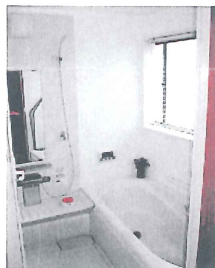

《工事費・期間》

7日間 約120万円

リフォームポイント
一坪サイズの浴室を17
17サイズのシステムバ
スにリモデル。

TOTOの魔法びん浴槽
になって、保温能力もバ
ツグンです! 段差もなく
なり、お掃除のしやすい
お風呂になりました。

TOTO新システムバスルーム

♪リゾート感覚の♪『スプリノ』

2月発売予定!!

- 浴槽が選べる4タイプ
- 6時間たっても-2℃
- すべりにくく、ヒヤッとしない、畳の様なふみ心地の軟らかさ!
- 銀イオン水を散布で、排水口もヌメらずお掃除ラクラクに!
- クルクル排水で髪クズがきれいにポイッ!