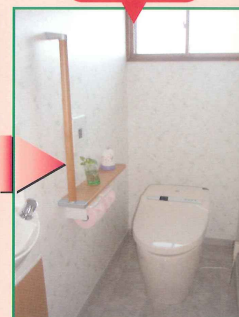

施工事例集

トイレ・浴室リフォーム

Before

After

Before

After