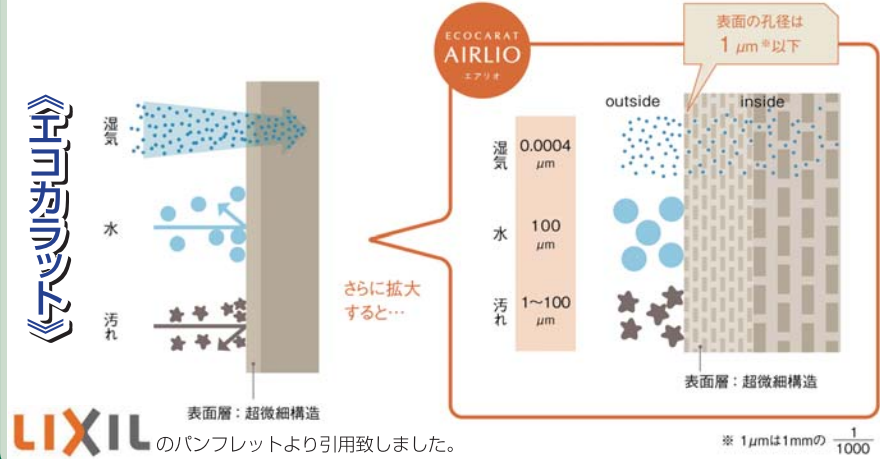

KSS通信 Vol.14

平素は格別のお引き立てを賜り、厚く御礼申し上げます。KSS通信担当の櫻井です。今回号より、当社かんぱんキャラクターも加わり、KSS通信も充実あるものになるよう、努力していきたいと思ひます。また、お住まいについての疑問やお悩みなど、気になることがございましたらお気軽に柿沼システムサービスまでご相談下さい。

トイレ空間を変えてみませんか？

エコカラットとは……
調湿・ニオイ吸着VOC（揮発性有機化合物）吸着力の3つの働きがあり、健やかで快適な環境を作る室内壁材。湿気の多い寝室・リビング・トイレなどに最適です。

ニオイの原因は床に着いた尿素と雑菌から発生するアンモニア臭なんだよ。

二層多孔質の働きにより、水や汚れを通しにくく湿気だけを吸収。性能アップした多孔質構造で湿度をしっかりコントロールし、従来のプラス30%の調湿性能を実現しました。

「尿とび」からガードします
便器と床がセラミック製で統一されるから、便器まわりの汚れがサッとふけます。また、汚れやカビの温床となる目地がなく、清潔なレストルームを保ちやすくなります。

「尿しみ」をガードします
大型セラミックパネルが床を保護。また、便器の下に継ぎ目がないので、尿が便器を伝って床の継ぎ目に行かない「尿しみ」の心配を解消しました。

●汚れがサッとふき取れる
便器まわりは尿汚れが集中
●便器を外してみると、継ぎ目にも発生
床の継ぎ目
便器底面

（試験方法）
腰掛け便器にて男性10人が立って小便をしたときの状況。空間サイズ：間口800mm×奥行1200mm。

（試験方法）
成人男性の尿に含まれる10倍相当の濃度のアンモニア1ccを1日3回滴下した場合の1ヵ月後の状況。床材：一般のフローリングを使用。

ハイドロセラとは……
・汚れがサッとふき取れる。
・尿飛び汚れが染み込まない。
・ハイドロテクト（「光触媒」）の優れた抗菌効果。
・菌の繁殖よりも速い抗菌速度でいつも清潔に。

TOTO のパンフレットより引用致しました。

施工事例集

● 家族が自然に集まる、快適な空間 ●

施工前

リフォーム内容
築年数：15年
工事日数：14日

施工後

早くお家に帰りたいね！