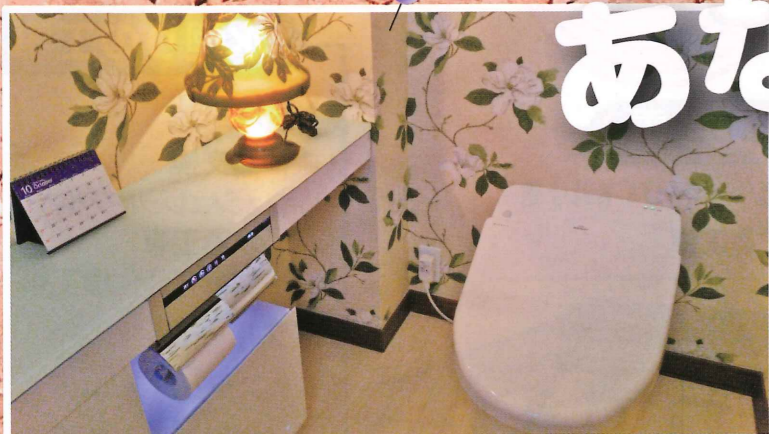

水まわりのプロだからできるお客様目線の仕事がモットーです。
居心地の良い落ち着いたプライベート空間。

あなたのお好みは？

玄関は、たった1日でリフォームできます!

上げ下げ通風機構で手軽に換気

ドアは閉めたまま、上げ下げ通風機構を開けるだけで、部屋の中を換気するのに十分な通風面積が得られます。

TOTO 楽湯 RAKU-YU-

肩楽湯+腰楽湯で、やすらぎを堪能。毎分約135Lの水流と心地よい刺激が全身を温め、リラックスへと導きます。

肩も腰も同時に楽湯。だから、身体のすみずみまで、温めて気持ちよい。

身も心もリラックス

人間工学に基づいた浴槽の形状と、肩楽湯と腰楽湯の同時使用が生み出す相乗効果。人間工学をもとにデザインされたファーストクラス浴槽。肩楽湯と腰楽湯はこの浴槽に入浴する際の姿勢にあわせ、絶妙な角度で心地よい刺激を感じられるように適した配置で設計。肩と腰の同時使用が至福のバスタイムを演出します。

TOTO宇都宮ショールーム
宇都宮市今泉2-22-22
<http://www.toto.co.jp>