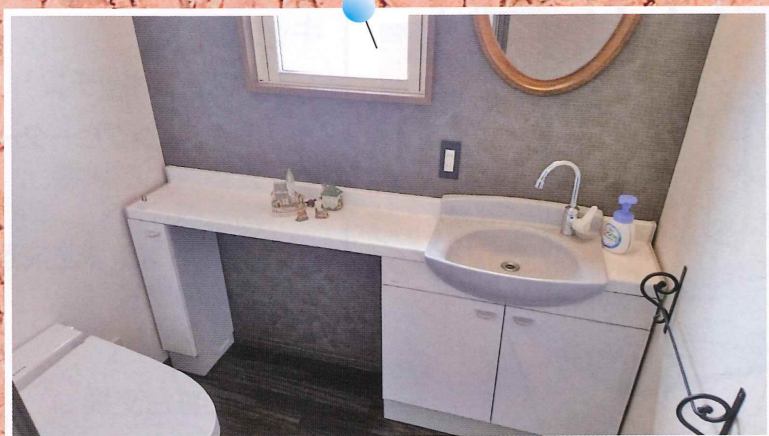

水まわりのプロだからできるお客様目線の仕事がモットーです。
居心地の良い落ち着いたプライベート空間。

あなたのお好みは？

玄関は、たった1日でリフォームできます!

上げ下げ通風機構で手軽に換気

ドアは閉めたまま、上げ下げ通風機構を開けるだけで、部屋の中を換気するのに十分な通風面積が得られます。

TOTO 楽湯 RAKU-YU-

肩楽湯+腰楽湯で、やすらぎを堪能。毎分約135Lの水流と心地よい刺激が全身を温め、リラックスへと導きます。

肩も腰も同時に楽湯。だから、身体のすみずみまで、温めて気持ちよい。

身も心もリラックス

人間工学に基づいた浴槽の形状と、肩楽湯と腰楽湯の同時使用が生み出す相乗効果。人間工学をもとにデザインされたファーストクラス浴槽。肩楽湯と腰楽湯はこの浴槽に入浴する際の姿勢にあわせ、絶妙な角度で心地よい刺激を感じられるように適した配置で設計。肩と腰の同時使用が至福のバスタイムを演出します。

TOTO宇都宮ショールーム
宇都宮市今泉2-22-22
<http://www.toto.co.jp>

リフォームお片付けお手伝いサービス

無料です。女性スタッフによるリフォーム準備の無料お手伝いサービスを実施!!

★リフォーム時に奥様の手をわずらわせません。

- ・食器棚
- ・吊戸棚
- ・シンク下
- ・洗面台の下など

細かい荷物の整理や、移動のお手伝い

断捨離もできて一石二鳥!!

大好評!!

私達がリフォームの細かい荷物整理、移動のお手伝いを致します!!