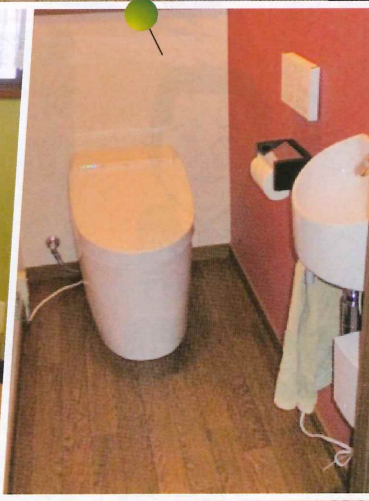

水まわりのプロだからできるお客様目線の仕事がモットーです。
居心地の良い落ち着いたプライベート空間。

あなたのお好みは？

玄関は、たった1日でリフォームできます!

上げ下げ通風機構で手軽に換気

ドアは閉めたまま、上げ下げ通風機構を開けるだけで、部屋の中を換気するのに十分な通風面積が得られます。

TOTO 楽湯 RAKU-YU-

肩楽湯+腰楽湯で、やすらぎを堪能。毎分約135Lの水流と心地よい刺激が全身を温め、リラックスへと導きます。

肩も腰も同時に楽湯。だから、身体のすみずみまで、温めて気持ちよい。

身も心もリラックス

人間工学に基づいた浴槽の形状と、肩楽湯と腰楽湯の同時使用が生み出す相乗効果。人間工学をもとにデザインされたファーストクラス浴槽。肩楽湯と腰楽湯はこの浴槽に入浴する際の姿勢にあわせ、絶妙な角度で心地よい刺激を感じられるように適した配置で設計。肩と腰の同時使用が至福のバスタイムを演出します。

TOTO宇都宮ショールーム
宇都宮市今泉2-22-22
<http://www.toto.co.jp>

リフォームお片付けお手伝いサービス

無料です。女性スタッフによるリフォーム準備の無料お手伝いサービスを実施!!

★リフォーム時に奥様の手をわずらわせません。

- ・食器棚
- ・吊戸棚
- ・シンク下
- ・洗面台の下など

細かい荷物の整理や、移動のお手伝い

断捨離もできて一石二鳥!!

大好評!!

私達がリフォームの細かい荷物整理、移動のお手伝いを致します!!