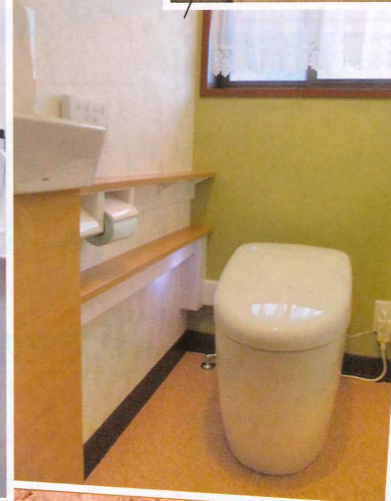

水まわりのプロだからできるお客様目線の仕事がモットーです。
居心地の良い落ち着いたプライベート空間。

あなたのお好みは？

玄関は、たった1日でリフォームできます!

上げ下げ通風機構で手軽に換気

ドアは閉めたまま、上げ下げ通風機構を開けるだけで、部屋の中を換気するのに十分な通風面積が得られます。

TOTO 楽湯 RAKU-YU-

肩楽湯+腰楽湯で、やすらぎを堪能。毎分約135Lの水流と心地よい刺激が全身を温め、リラックスへと導きます。

肩も腰も同時に楽湯。だから、身体のすみずみまで、温めて気持ちよい。

身も心もリラックス

人間工学に基づいた浴槽の形状と、肩楽湯と腰楽湯の同時使用が生み出す相乗効果。人間工学をもとにデザインされたファーストクラス浴槽。肩楽湯と腰楽湯はこの浴槽に入浴する際の姿勢にあわせ、絶妙な角度で心地よい刺激を感じられるように適した配置で設計。肩と腰の同時使用が至福のバスタイムを演出します。

TOTO宇都宮ショールーム
宇都宮市今泉2-22-22
<http://www.toto.co.jp>

リフォームお片付けお手伝いサービス

無料です。女性スタッフによるリフォーム準備の無料お手伝いサービスを実施!!

★リフォーム時に奥様の手をわずらわせません。

- ・食器棚
- ・吊戸棚
- ・シンク下
- ・洗面台の下など

細かい荷物の整理や、移動のお手伝い

断捨離もできて一石二鳥!!

大好評!!

私達がリフォームの細かい荷物整理、移動のお手伝いを致します!!