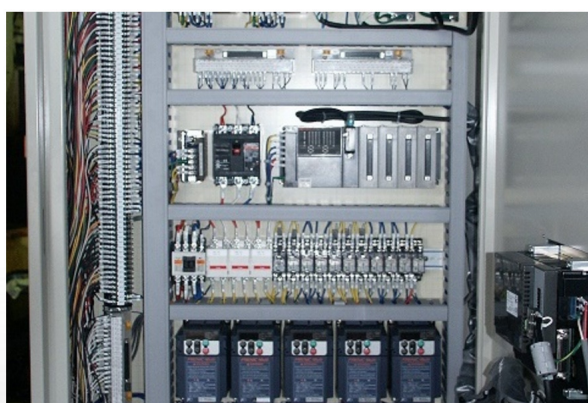

各種省力化機械設計・製作

作業の合理化に伴う設備導入や既存設備の改修、制御盤の再作成などお客さまのお困りごとを解決すべくあらゆる角度からご提案できる様、日頃より心がけて機械の製造に努めております。