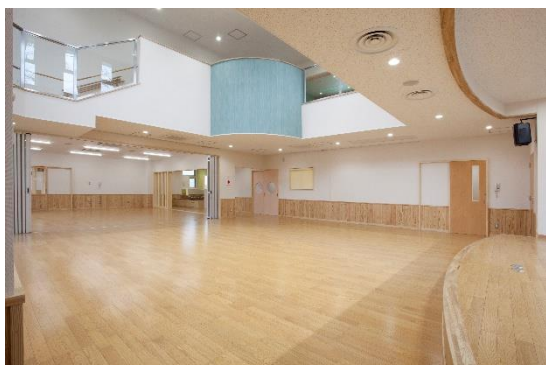

緑ガ丘認定こども園施設案内

玄関ホール 3・4・5歳児園舎(A棟)

ホール

1階保育室

1階幼児トイレ

2階保育室