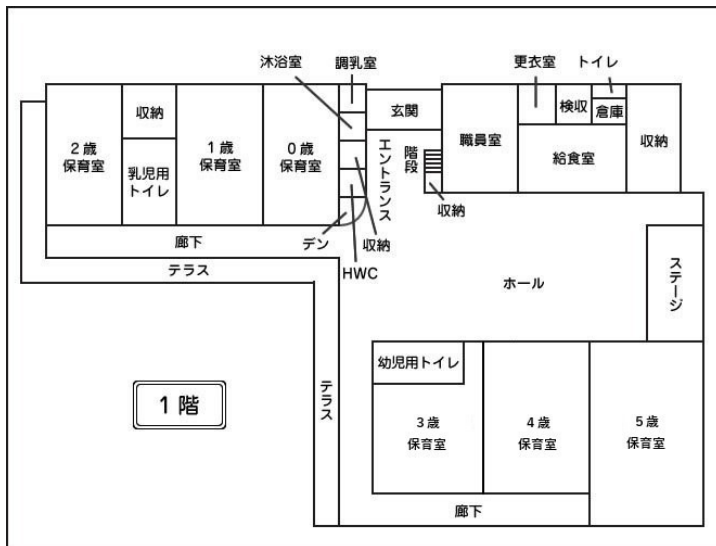

恵まれた環境の中で

施設

周辺施設

- ★ 長安寺：母体となる長安寺境内でどんぐり拾いや、様々な動物との触れ合い、四季折々の草花の中、安心して散歩ができます。
- ★ 農園：園庭前の農園にて、じゃがいも掘りやさつまいも掘りをはじめ、ゆり組ではきゅうりやミニトマトなどを栽培します。収穫した野菜を使いサンドイッチ作りも行います。

職員

理事長	1人	園長	1人	副園長	1人
主任保育士	1人	保育士	23人	栄養士	2人
調理師	3人	保育支援員	2人	事務員	1人
労務士	1人				