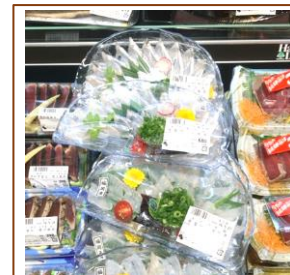

—高台皿—

—半月—

透明ブルー

—関門—

—実—

—U—