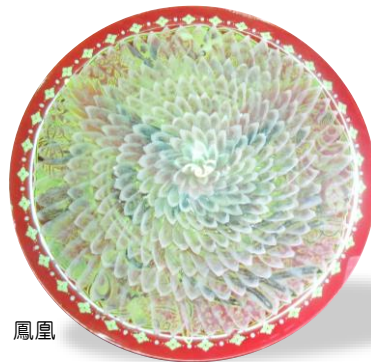

薄造りに最適なフタと薬味入れです

丸皿嵌合浅フタは
ラップ破れ解消！
繁忙期の作業効率もUP！

薬味入れ (7)
2400 (400×6袋)
75×50×15 (0.7g)

薬味入れ (19)
2000 (200×10袋)
170φ×83 (2.4g)

薬味入れ (21)
2000 (200×10袋)
215φ×100 (4.0g)

釉

紺有田

—高台皿—