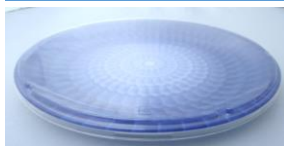

工芸陶器

黒網目ゴールド

御所車

赤有田

紺網目ゴールド

赤石目ゴールド

網目ブルー

黒石目ゴールド

薄造りに最適なフタと薬味入れです

丸皿嵌合浅フタは
ラップ破れ解消！
繁忙期の作業効率もUP！

薬味入れ (7)
2400 (400×6袋)
75×50×15 (0.7g)

薬味入れ (19)
2000 (200×10袋)
170φ×83 (2.4g)

薬味入れ (21)
2000 (200×10袋)
215φ×100 (4.0g)

釉

紺有田

—高台皿—