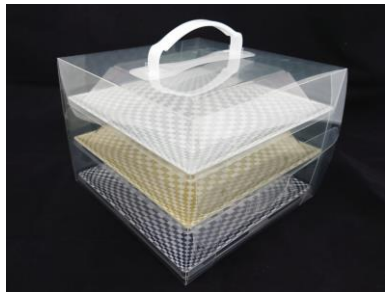

角皿専用ケース

NEW

角皿 (H-16) 2段用紙ケース

組立時：174×162×95h
重量：45g

(H-16) 専用の2段用紙ケースです。
組立かんたんで環境にやさしいニシキの**新商品**です♪

角皿 (特小) 2段/3段 取っ手付ケース
角皿 (20) 2段/3段 取っ手付ケース

お料理が見えるのでオシャレに演出できます☆
セット商品に是非ご活用ください。

NEW

四隅のロックで
容器がずれません♪

おせちやオードブル、豪華なお弁当など使いいろいろ！
新商品の手まりフタもぜひ合わせてご利用ください。

こんなにたくさん
詰められます！

2段3段と選べるので使い勝手良し！
パーティーボックスにぴったりです♪

ボ
ッ
ク
ス
使
用
例

角皿(20)は柄のバリエーション豊富! お料理に合わせてご使用ください♪

上から杓付・シルバー
杓付・ゴールド/杓付・ネビ-

上から錦切子・青/黄/桃