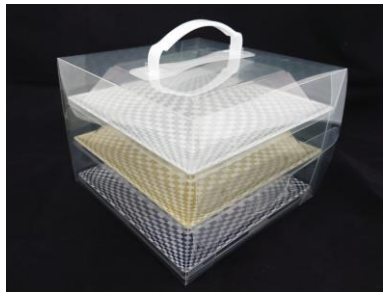

角皿 (特小) 2段/3段 取っ手付ケース
角皿 (20) 2段/3段 取っ手付ケース

お料理が見えるのでオシャレに演出できます☆
年末年始のセット商品に是非ご活用ください。

NEW

四隅のロックで
容器がずれません♪

おせちやオードブル、豪華なお弁当など使いいろいろ！
新商品の手まりフタもぜひ合わせてご利用ください。

こんなにたくさん
詰められます！

2段3段と選べるので使い勝手良し！
パーティーボックスにぴったりです♪

ボ
ッ
ク
ス
使
用
例

角皿(20)は柄のバリエーション豊富! お料理に合わせてご使用ください♪

上から杓付・シルバー
杓付・ゴールド/杓付・ネビ-

上から錦切子・青/黄/桃

H-20白磁
S-20手まりフタ

H-20スカイブルー
S-20手まりフタ

ニシキの容器は
全て国内で生産しています