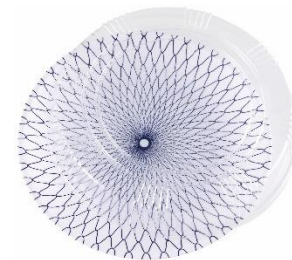

# 丸皿

フタ：別売

鯉の滝登り

山河

六景

菊花

青白磁

網目ブルー (フタ別売)