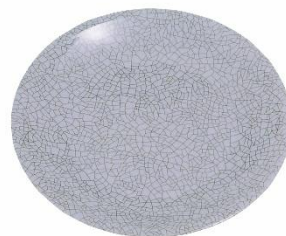

# 丸皿

フタ：別売

鯉の滝登り

山河

六景

菊花

青白磁

網目ブルー (フタ別売)

透明

透明ブルー

白

石目グレー

煌ピンク

煌ミスト

煌スカイ