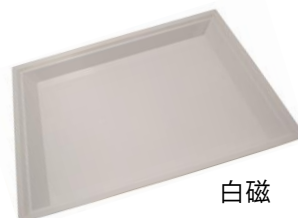

## みやび

\*フタセット

赤フチ

40  
サイズ

大・特大  
サイズ

白磁

ゴールド

エメラルドグリーン