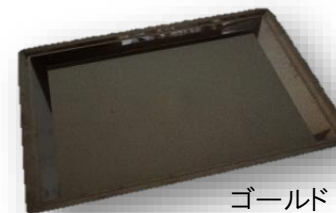

## みやび

\*フタセット

赤フチ

40  
サイズ

大・特大  
サイズ

白磁

ゴールド

エメラルドグリーン