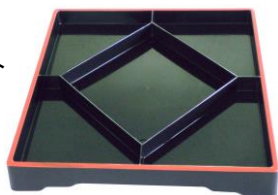

ひぜん

*フタセット

赤フチ