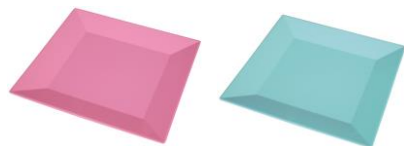

# 廃盤商品のお知らせ

角皿 ピンク	
(16)	5C/S
(ミニ)	5C/S

角皿 ブルー	
(L)	4C/S

角皿 アソート	
16号(ミニ)	1C/S
14号(16)	4C/S
25号(L)	5C/S

高台皿 菊朱	
(1尺)	4C/S

大判 白	
(大)	10C/S

長角鉢 真朱	
(特大)	8C/S

※フタは廃盤ではありません

オートフルNM Pブラック	
(37)	6C/S
(42)	8C/S

角皿 イエロー	
(ミニ)	10C/S

角皿 グリーン	
(16)	5C/S

角皿 透明	
(25)	6C/S

角皿 ミストブラック	
(小)	21C/S

PS 根来	
(6)	9C/S

オートフルNK アイボリー	
(43)	13C/S

角皿 パープル	
(16)	1C/S
(ミニ)	1C/S
(L)	3C/S