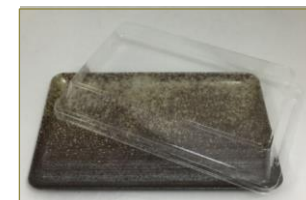

赤

パールグリーン

ゴールド

サイズ

特小

エメラルドグリーン

工芸陶器

手まり

ゴールド

なごみ

銀河

フタ別

刺身・寿司だけでなく、土用の丑の日にも！  
鮮魚売り場で幅広く活躍する かずさ（28）！

かずさ（特小）本体は、質感とデザイン性を重視し最高級の差別化を演出。  
極限のロースタック化で在庫スペースの悩みを解決！

太巻きハーフセットなら、  
「かずさ特小」がオススメ！

陳列時に中身がより良く見え、  
ボリューム感を引出す形状のフタ