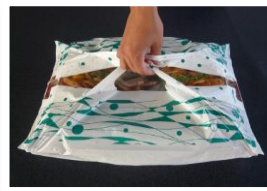

御所車

赤華連／八角オードブル仕切り
※仕切り別売

パールグリーン華連

額縁をイメージさせるデザイン。

プロの料理人がこだわる旬の食材を彩るためにつくられました。

お客様オリジナルの器、仕様の作成も可能に。

他には見ないこの大型容器であなたの自慢の一品を彩っては如何でしょうか。

● 中仕切りもご用意しております

八角オードブル仕切り

ひな壇仕切り

お持ち帰りのバッグにも
適用します

● オリジナル容器のご提案

本体裏面「旬彩」の文字を
会社の名前やロゴ等に変更できます。

商品規格

旬彩 大	ケース入り数	サイズ外寸 (mm)	重量 (g)	材質	旬彩 特大	ケース入り数	サイズ外寸 (mm)	重量 (g)	材質
本体	40 (5 × 8袋)	480 × 340 × 36	338.0	PS	本体	30 (5 × 6袋)	550 × 400 × 36	474.0	PS
フタ	40 (5 × 8袋)	484 × 344 × 52	53.2	OPS	フタ	30 (5 × 6袋)	554 × 404 × 54	71.1	OPS
ひな壇仕切り	120 (5 × 24袋)	158 × 448 × 23	38.5	PET	ひな壇仕切り	90 (5 × 18袋)	158 × 517 × 23	44.0	PET
八角オードブル仕切り	120 (5 × 24袋)	310 × 446 × 40	49.5	PET	八角オードブル仕切り	90 (5 × 18袋)	372 × 516 × 40	63.9	PET