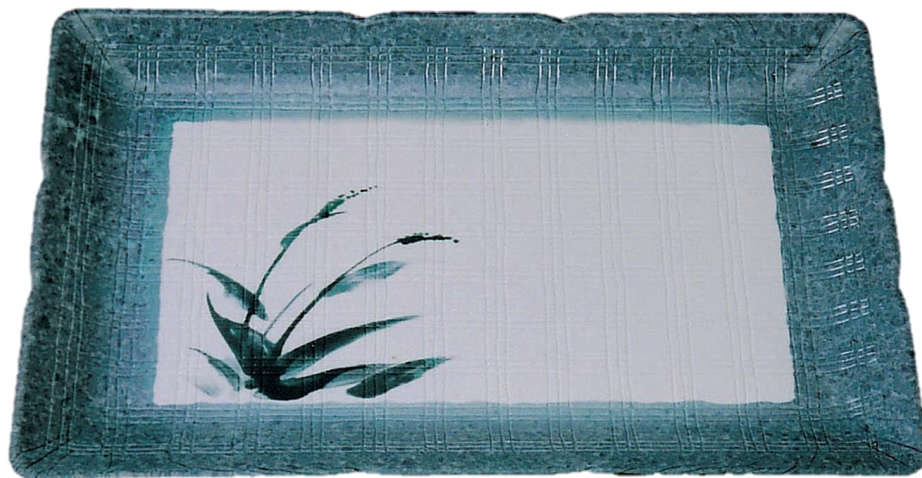

瀬戸内 -Setouchi-

藍

透明フタ ※別売

パーティー企画で

お寿司盛に

バット皿として

お刺身盛に

オードブル容器として

商品規格

【材質】 本体PS・フタOPS

サイズ	ケース入り数 (袋数)	本体サイズ (mm)	本体重量 (g)	フタサイズ (g)	フタ重量 (g)
特大	50 (10×5袋)	520×340×30	380.0	520×340×40	57.2
大	80 (10×8袋)	450×300×25	236.0	450×300×40	43.1
中	100 (10×10袋)	390×260×22	152.0	390×260×35	32.8
小	160 (10×16袋)	330×210×22	83.0	330×210×35	22.5
特小	200 (25×8袋)	265×180×22	56.0	265×180×35	15.6

サイズに合わせて
様々な用途でご使用できます。