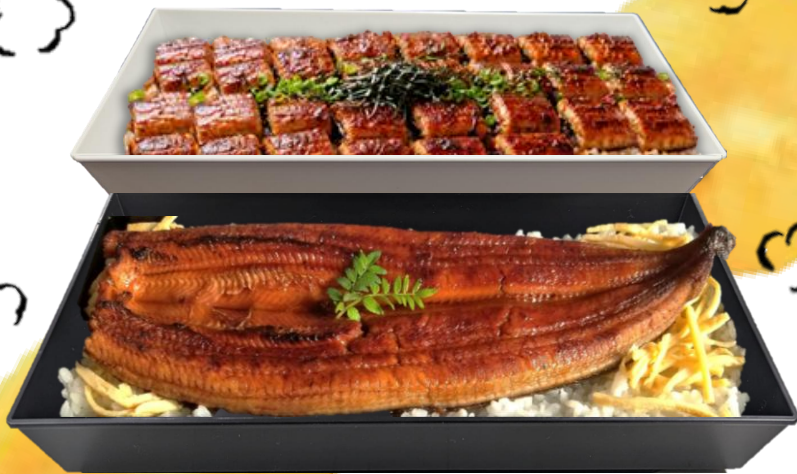

今年の推しは
角皿H-L(PPT)!

使い勝手の良い横長容器は、PPTでレンジ加熱が可能！
うなぎ重にひつまぶしもおまかせあれ！
中仕切との組み合わせで丑の日の可能性は無限大！

かくざら H-L
角皿 H-L

-PPT-

(全2色/1サイズ)
※PPTの他にPS4種あり

中仕切 (PPF)  レンジOK!

中仕切 (透明)

うなぎのカリフォルニアロールにぴったり！
外国からのお客様にも喜ばれる器です！