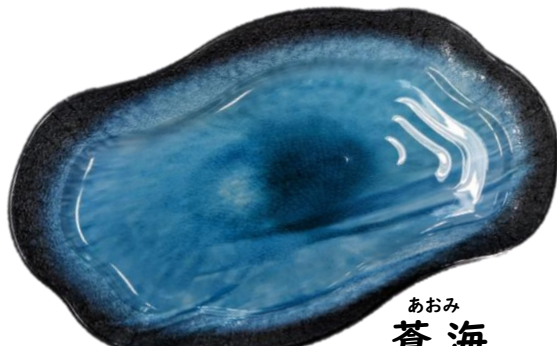

うたげ
宴

こうげいとうき
工芸陶器

くろりゅうせい
黒流星

NEW!

あかりゅうせい
赤流星

いしやき
石焼
(特小・極小・ミニのみ)

あおみ
蒼海
(特小・極小・ミニのみ)

NEW!

**エメラルド
グリーン**
(ミニのみ)

浅フタはツマ削減に最適です!
浅フタをセット使用することで
ツマを減らして盛り付けても高級感が変わらず!
浅フタは極小~大までご用意がございます

浅フタ 

高フタ 

※フタは別売りです

■ 宴 商品規格

■ 材質… 本体:PS / フタ:OPS

サイズ	色	入数 (枚)	袋数	本体サイズ (mm)	本体 重量 (g)	フタ		浅フタ	
						サイズ(mm)	重量(g)	サイズ(mm)	重量(g)
大	・工芸陶器 ・黒流星 ・赤流星	50	10枚×5袋	520×330×40	280.0	520×330×55	49.2	524×334×35	49.2
中		80	10枚×8袋	460×290×37	185.0	460×290×55	39.0	464×294×34	39.0
小		100	10枚×10袋	400×255×34	133.0	400×255×45	25.8	404×259×34	25.8
特小	・工芸陶器 ・黒流星 ・赤流星 ・石焼 ・蒼海	160	10枚×16袋	320×210×23.5	85.0	324×214×53	17.8	324×214×33	15.4
極小		200	10枚×20袋	265×160×24	52.0	269×164×48	12.9	269×164×32	10.0
NEW! ミニ	※ミのみ※ ・エメルトグリーン	300	10枚×30袋	200×122×18	25.0	サイズ: 203×125×34.5 重量: 5.3 ※ミニのフタは一種類のみです			

大
(工芸陶器)

中
(工芸陶器)

特小
(蒼海)

小
(工芸陶器)

ミニ
(赤流星)

ミニ
(黒流星)

ミニ
(エメルトグリーン)

極小
(石焼)