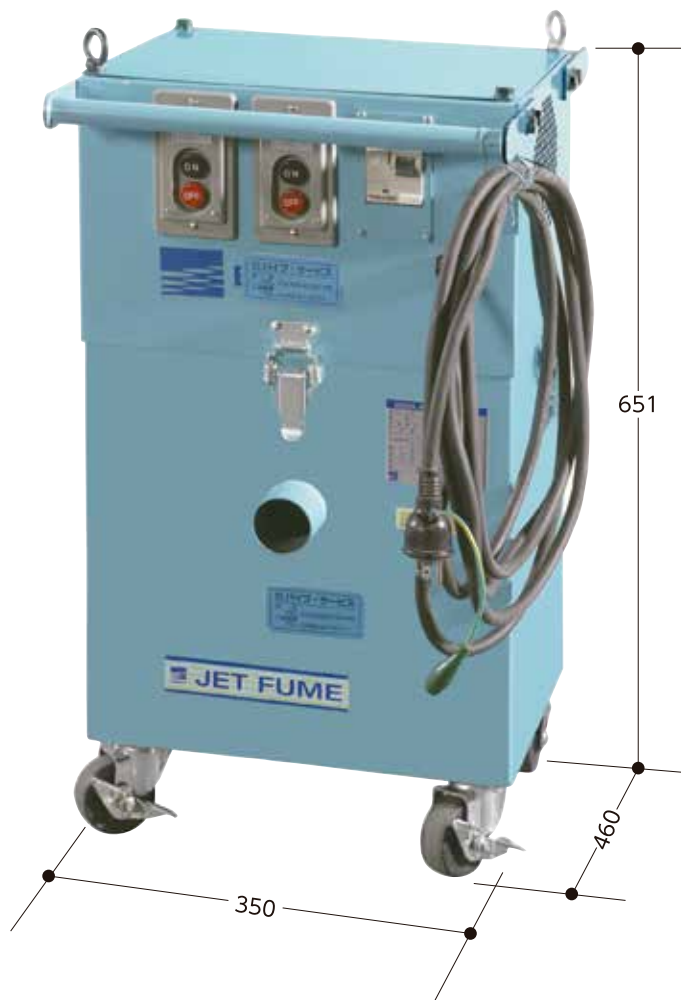

ジェットヒューム

屋内用

クリーンな作業環境づくりに貢献!!

EJF-1

付属品 (アタッチメント)

磁石付

※どちらかをお選びください。

フックノズル

ホッパーノズル

過電流保護装置付

ポッキンアース付

ホース 5m

※10m以上でご利用の場合は、5mを連結して使用し、別途料金がかかります。

商品名	□ 径 (φ)	自重 (kg)
ジェットヒュームEJF-1用ホース5m	50	0.9
ジェットヒュームEJF-1用フックノズル	50	0.9
ジェットヒュームEJF-1用ホッパーノズル	50	0.75

商品名	□ 径 (φ)	電 圧 (V)	消費電力 (W)	電 流 (A)	最大風量 (m ³ /min)	コード長さ (m)	寸 法 (mm)			自 重 (kg)
							幅 (W)	奥行 (D)	高さ (H)	
ジェットヒューム (EJF-1)	50	100	600 × 2	13.8	5	5	350	460	651	33.0