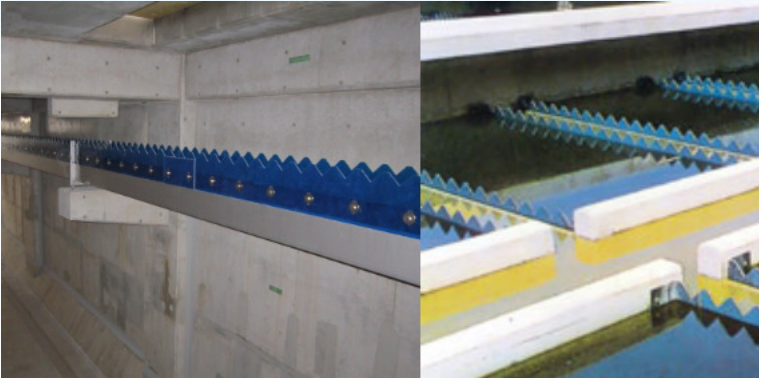

浄化センター越流板

体育館採光屋根

歩道橋目隠し板

店舗テラス屋根材加工

点検口FRP蓋

弊社サンプル板

標識

風雪吹き込み防止板