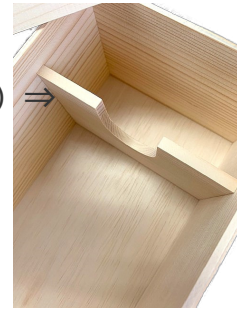

酒箱 他

*箱書き（印刷）承ります。

白松材で作られた酒箱です。
白松をはじめ桐材等でも作成します。
酒瓶のサイズ・枕木の有無など、お知らせください。
小ロット～大ロットまで、ご注文承ります。

箱の内部（枕木）⇒

茶碗箱（紐棧・真田紐付木箱）

組紐・真田紐付の桐箱です。
お手持ちの紐を通される場合は、紐不要の旨お伝えください。
ウコンの布も取り揃えておりますので、必要の際はお申し付けください。