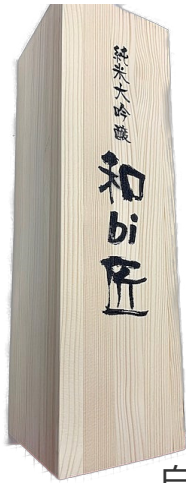

酒箱 他

*箱書き（印刷）承ります。

白松材で作られた酒箱です。
白松をはじめ桐材等でも作成します。
酒瓶のサイズ・枕木の有無など、お知らせください。
小ロット～大ロットまで、ご注文承ります。

箱の内部（枕木）⇒

茶碗箱（紐棧・真田紐付木箱）

組紐・真田紐付の桐箱です。
お手持ちの紐を通される場合は、紐不要の旨お伝えください。
ウコンの布も取り揃えておりますので、必要の際はお申し付けください。