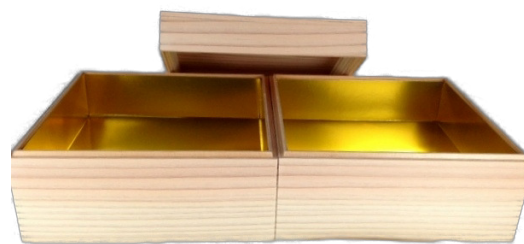

《杉》のおせち重箱

おせち用重箱

間伐材マーク認定証

杉のお重箱：すきっとした杉独特の肌触りと共に、木の香りを持ち合わせたお重箱です。

弊社では、岐阜の間伐材・秋田県の杉材を使用しております。

底板には杉材、もしくはベニヤ板を使用します。

金紙等を敷かれる場合は通常ベニヤ板を使用しますが、ご希望により、杉板を使用することも可能です。

- * 10セット以上、卸価格とさせていただきます。
お問合せください。
- * 金紙等、付属品は別途頂戴します。
- * 最終ページのサイズ表以外の商品もお作りします。
お問い合わせください。