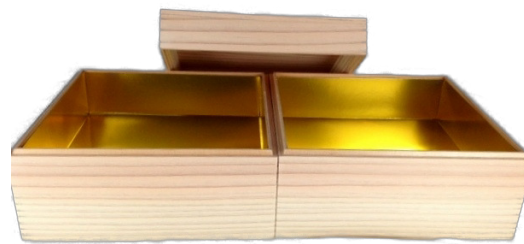

《杉》のおせち重箱

おせち用重箱

間伐材マーク認定証

杉のお重箱：すきっとした杉独特の肌触りと共に、木の香りを持ち合わせたお重箱です。

弊社では、岐阜の間伐材・秋田県の杉材を使用しております。

底板には杉材、もしくはベニヤ板を使用します。

金紙等を敷かれる場合は通常ベニヤ板を使用しますが、ご希望により、杉板を使用することも可能です。

- * 10セット以上、卸価格とさせていただきます。
お問合せください。
- * 金紙等、付属品は別途頂戴します。
- * 最終ページのサイズ表以外の商品もお作りします。
お問い合わせください。