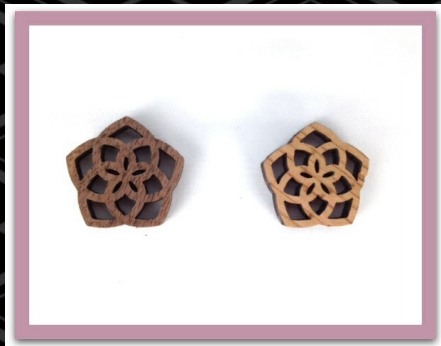

和・花チャーム

【直径：約3cm 食品用クリアー塗装】

菊：ウォールナット 杉

桜：ウォールナット 杉

桔梗：ウォールナット 杉

松：ウォールナット 杉

薔薇：ウォールナット 杉

紅葉：ウォールナット 杉