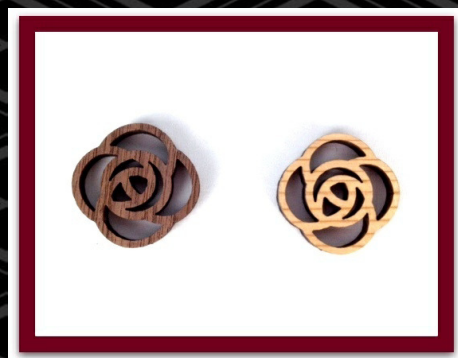

和・花チャーム

【直径：約3cm 食品用クリアー塗装】

菊：ウォールナット 杉

桜：ウォールナット 杉

桔梗：ウォールナット 杉

松：ウォールナット 杉

薔薇：ウォールナット 杉

紅葉：ウォールナット 杉