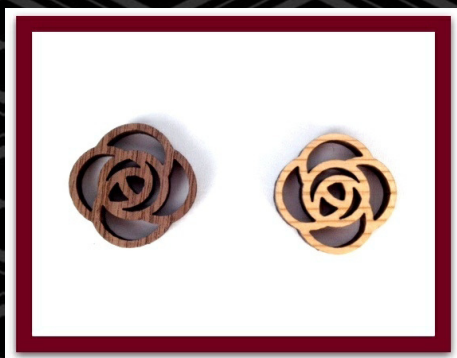

和・花チャーム

【直径：約3cm 食品用クリアー塗装】

菊：ウォールナット 杉

桜：ウォールナット 杉

桔梗：ウォールナット 杉

松：ウォールナット 杉

薔薇：ウォールナット 杉

紅葉：ウォールナット 杉