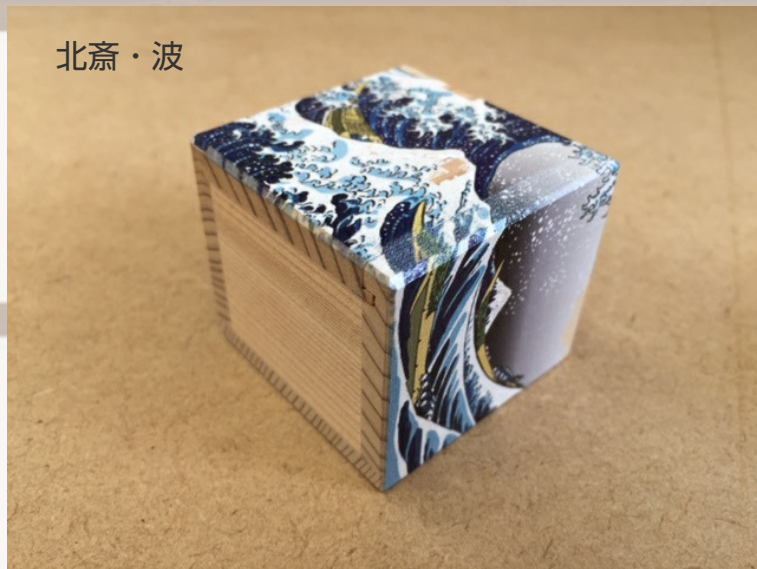

【プリント小箱】

上記*箱サイズ：4x4x4cm (外寸)

杉材を利用した小箱です。
スライド蓋に金蒔絵を施しました。
箱のサイズの変更は可能です。
(杉以外の材質もOKです。)
オリジナルのデザインもOKです。
(イラストレータデータが必要です)

★参考デザイン

*箱サイズ：6.5x6.5x6cm (外寸)

菊 (赤)

霞

桜

松竹梅

扇

菊 (紫)