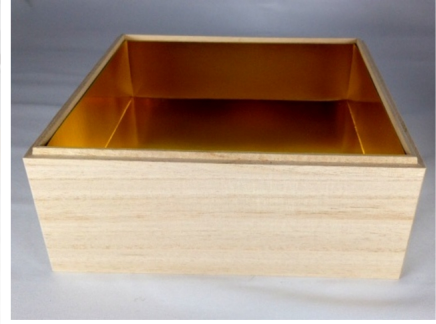

お重箱のことなら長年の経験、知識を持ち合わせて
おりますので、何なりとご相談ください。

【製造元だからこそできること】

少量～大量のご注文に対応が可能です。
お客様オリジナルの重箱の製造に対応いたします。
その他、様々なご要望にお応えします。

【主なサイズ】 (外寸)

5. 5寸 (155 x 155 x 45mm) ~ 9寸 (260 x 260 x 45mm)

- * 付属の紅白紐・金紙・銀紙・仕切り対応。
- * 材質：桐・白松・杉
- * その他、紙製のお重箱も承ります。

《桐》

桐のお重箱：比較的安価ですが、湿気が多いところに保管すると灰汁（アク）が出る為、保管場所に注意してください。
底板には桐板、もしくはベニヤ板を使用します。
金紙等を敷かれる場合は通常ベニヤ板を使用しますが、ご希望により桐板を使用することも可能です。

《白松》

白松のお重箱：表面が白く、独特の美しさを持っています。
桐に比べて、灰汁が出にくい材料ですが、通気性の良い場所で保管してください。
底板には白松板、もしくはベニヤ板を使用します。
金紙等を敷かれる場合は通常ベニヤ板を使用しますが、ご希望により白松板を使用することも可能です。