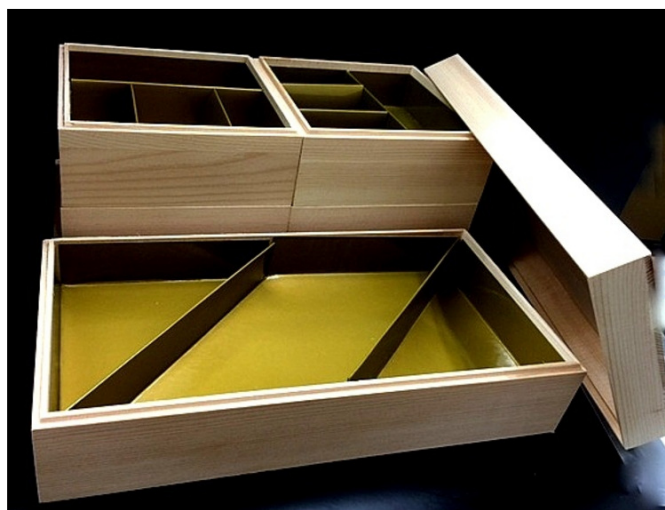

変則八つ仕切り

十字仕切り

★お客様、オリジナルの仕切りも製作可能です。

◎紅白紐・梅カン

★江戸打ち紐・リリアン
紅白ゴム房紐等、各種取り揃えております。

レーザー加工・箔押し
立体カラープリント加工
可能です。

★その他 変わり重箱

上記のように、自社にてプリントすることも可能です。