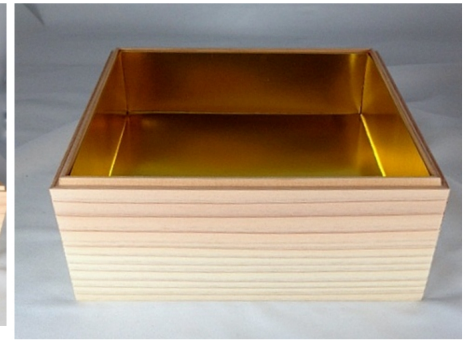

《杉》

杉のお重箱：すきっとした杉独特の肌触りと共に、木の香りを持ち合わせたお重箱です。

弊社では、岐阜の間伐材・秋田県の杉材を使用しております。

底板には杉材、もしくはベニヤ板を使用します。

金紙等を敷かれる場合は通常ベニヤ板を使用しますが、ご希望により、杉板を使用することも可能です。