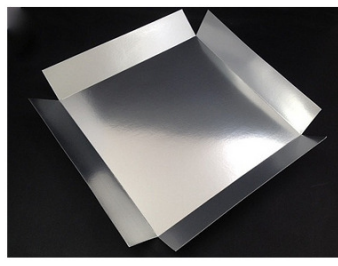

【オプション】

◎敷紙

銀紙

◎仕切り

★お客様、オリジナルの仕切りも製作可能です。

◎紅白紐・梅カン

★江戸打ち紐・リリアン
紅白ゴム房紐等、各種取り揃えております。

レーザー加工・箔押し
立体カラープリント加工
可能です。