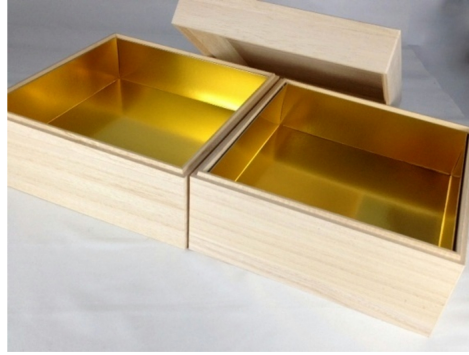

お重箱のことなら長年の経験、知識を持ち合わせて
おりますので、何なりとご相談ください。

【製造元だからこそできること】

少量～大量のご注文に対応が可能です。
お客様オリジナルの重箱の製造に対応いたします。
その他、様々なご要望にお応えします。

【主なサイズ】 (外寸)

5. 5寸 (155 x 155 x 45mm) ~ 9寸 (260 x 260 x 45mm)

- * 付属の紅白紐・金紙・銀紙・仕切り対応。
- * 材質：桐・白松・杉
- * その他、紙製のお重箱も承ります。

《桐》

桐のお重箱：比較的安価ですが、湿気が多いところに保管すると灰汁（アク）が出る為、保管場所に注意してください。
底板には桐板、もしくはベニヤ板を使用します。
金紙等を敷かれる場合は通常ベニヤ板を使用しますが、ご希望により桐板を使用することも可能です。

《白松》

白松のお重箱：表面が白く、独特の美しさを持っています。
桐に比べて、灰汁が出にくい材料ですが、通気性の良い場所で保管してください。
底板には白松板、もしくはベニヤ板を使用します。
金紙等を敷かれる場合は通常ベニヤ板を使用しますが、ご希望により白松板を使用することも可能です。