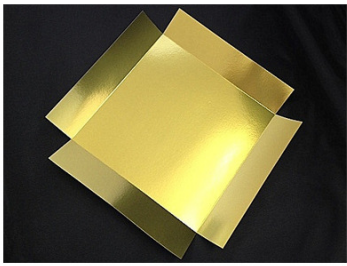

【オプション】

◎敷紙

金紙