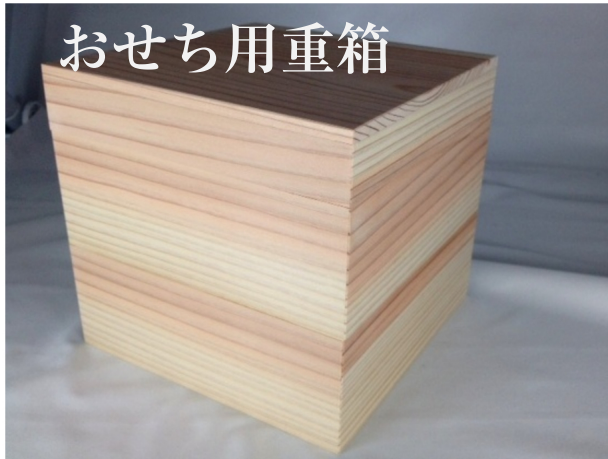

《杉》

杉のお重箱：すきっとした杉独特の肌触りと共に、木の香りを持ち合わせたお重箱です。

弊社では、岐阜の間伐材・秋田県の杉材を使用しております。

底板には杉材、もしくはベニヤ板を使用します。

金紙等を敷かれる場合は通常ベニヤ板を使用しますが、ご希望により、杉板を使用することも可能です。