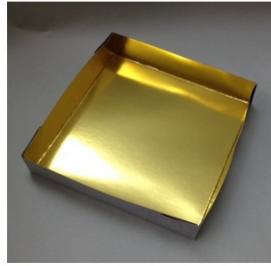

【オプション】

◎敷紙

折金

◎仕切り

★お客様、オリジナルの仕切りも製作可能です。

◎紅白紐・梅カン

★江戸打ち紐・リリアン
紅白ゴム房紐等、各種取り揃えております。

レーザー加工・箔押し
立体カラープリント加工
可能です。