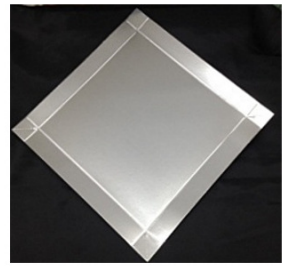

【オプション】

◎敷紙

折銀

◎仕切り

★お客様、オリジナルの仕切りも製作可能です。

◎紅白紐・梅カン

★江戸打ち紐・リリアン
紅白ゴム房紐等、各種取り揃えております。

レーザー加工・箔押し
立体カラープリント加工
可能です。